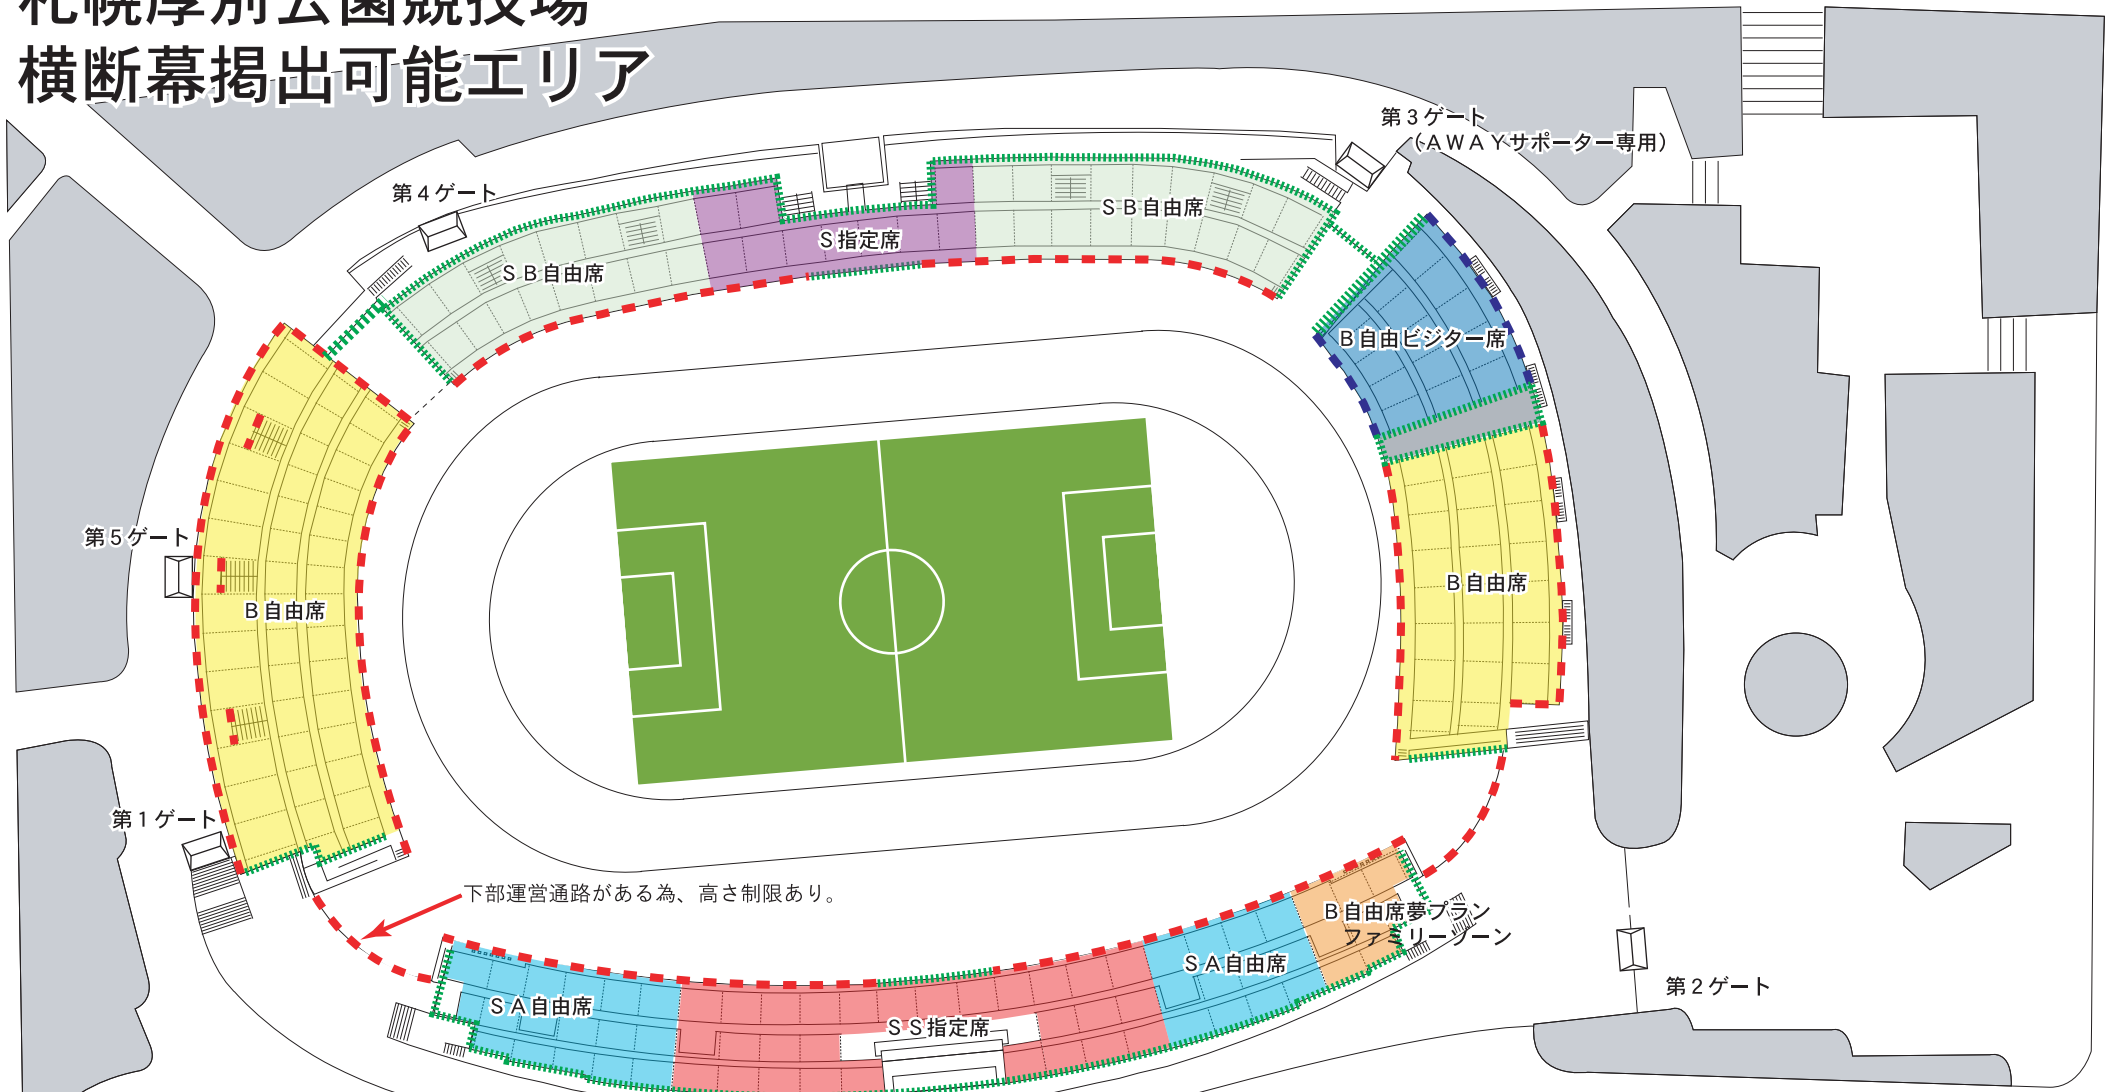

# 札幌厚別公園競技場

## 横断幕掲出可能エリア

- - - - - コンサドーレ札幌横断幕掲出可能エリア
- - - - - AWAYチーム横断幕掲出可能エリア
- . . . . . 横断幕掲出不可エリア

- 注意事項**
- ・非常灯・案内看板・スポンサー看板等を隠さないで下さい。
  - ・陸上レーン・芝生の上・座席・通路・緩衝エリアへは掲出できません。
  - ・運営上支障がでる場合は掲出場所の変更・撤去をお願いします。
  - ・ご不明な点は係員にお問い合わせ下さい。