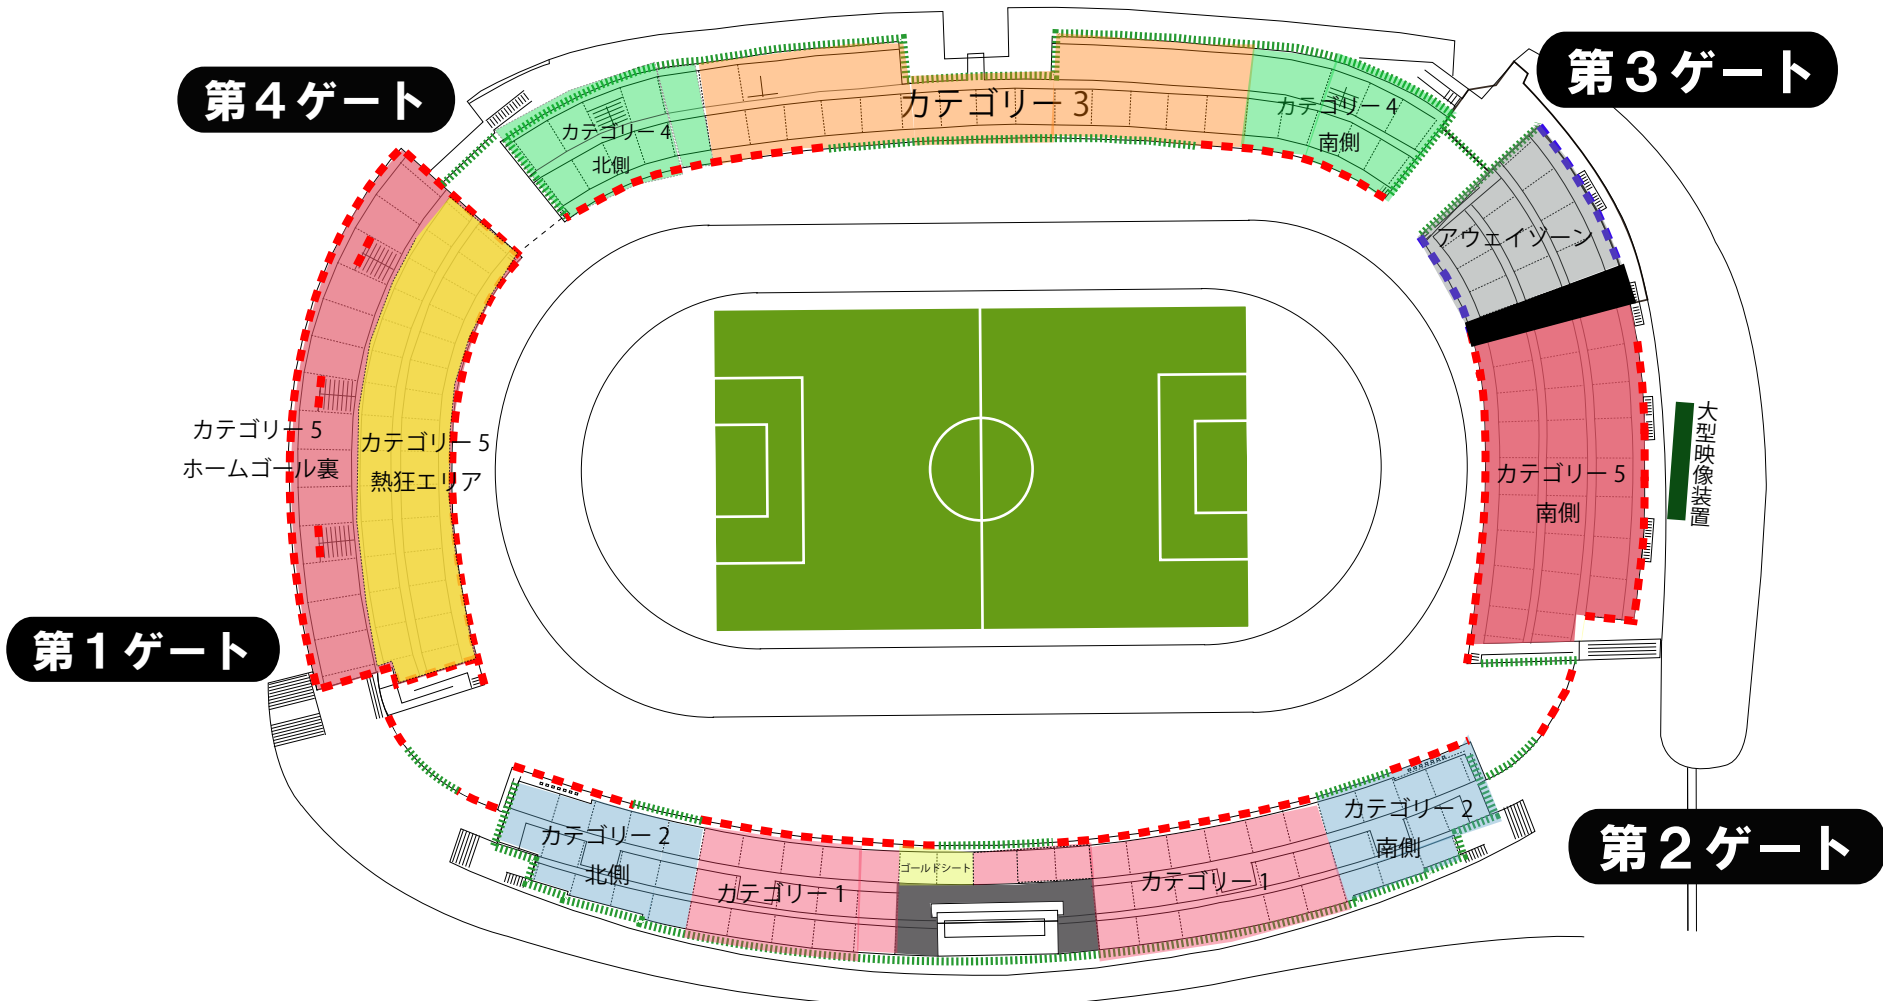

札幌厚別公園競技場 横断幕掲出エリア

【北海道コンサドーレ札幌横断幕撤入時間】
キックオフの3時間40分前～キックオフの2時間40分前まで ※時間厳守
【アウェイチーム横断幕撤入時間】
キックオフの1時間30分前(一般入場後の撤入・掲出となります)

- 北海道コンサドーレ札幌横断幕掲出エリア
- アウェイチーム横断幕掲出エリア
- 横断幕掲出不可エリア

【注意事項】
○以下の場所には掲出できません。指定されたエリアのみ横断幕の掲出が可能です。
・座席の上や通路
・セクターフェンス及び中段手すり
・出入口、非常口表示灯等
・スタンド外の壁面、通路
・陸上レーン、芝生の上
○運営上支障がでる場合は、掲出エリアの変更や撤去をお願いする場合がございます。
○最前列のフェンスに腰掛けたり 跨いだりする行為は危険行為とみなします。