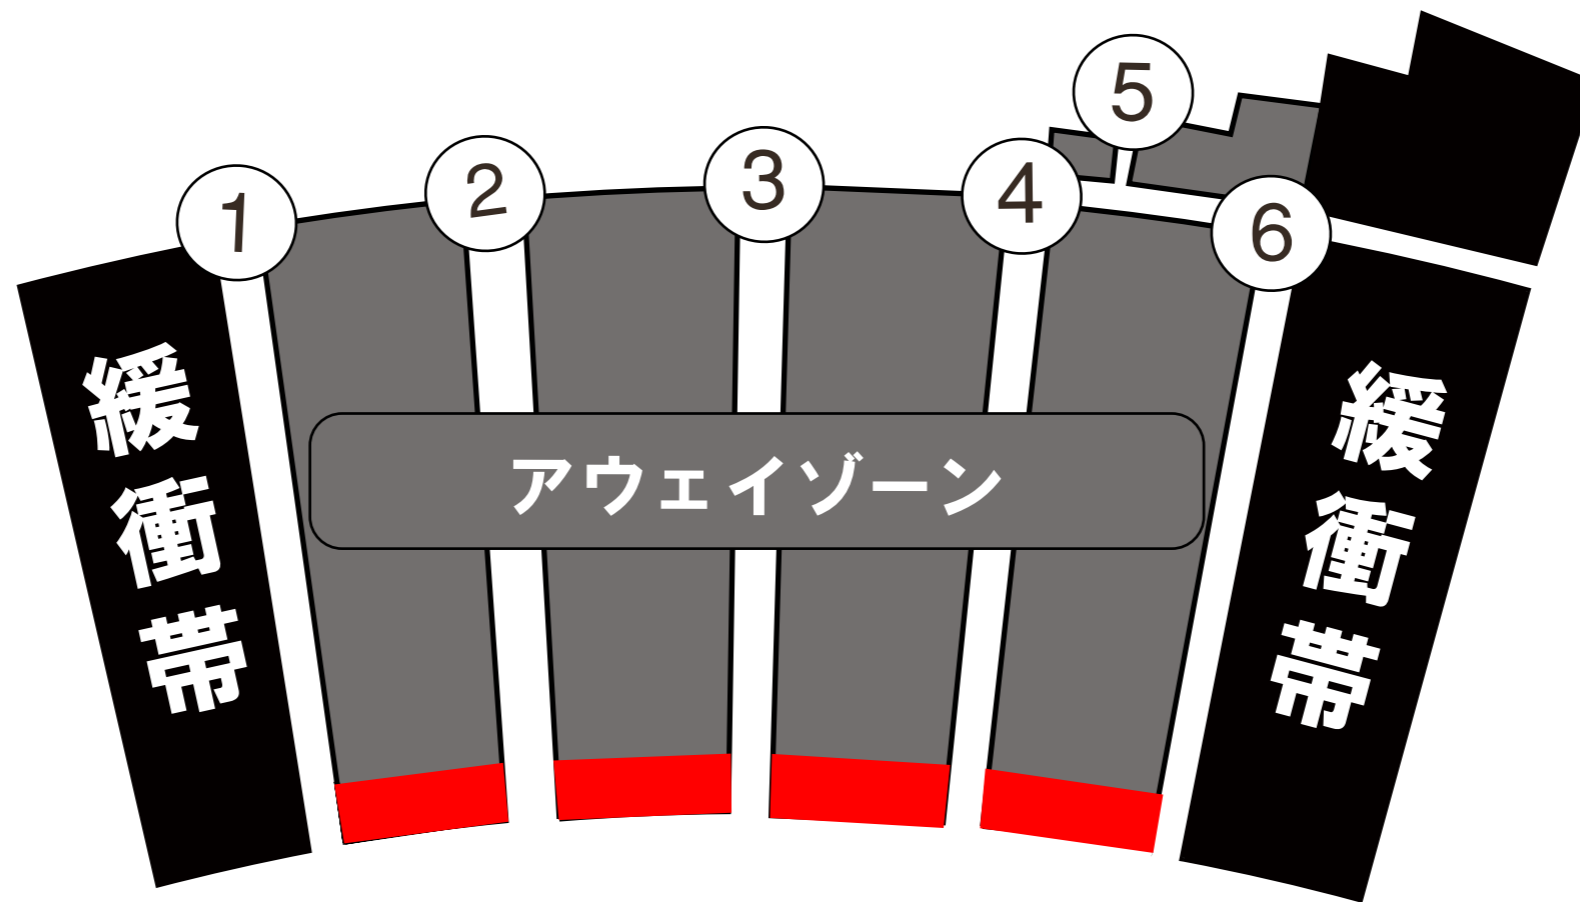

# 【札幌ドーム】大旗使用について (アウェイゾーン)

## 大旗専用エリア (最前3列)

大旗：旗竿が金属もしくはアルミ製で最大長が2mを超えるもの（格納式含む）

※アウェイチームの大旗の使用は、「アウェイゾーン」のみになります。

※収容制限・販売状況によってアウェイゾーンのエリアが異なります。