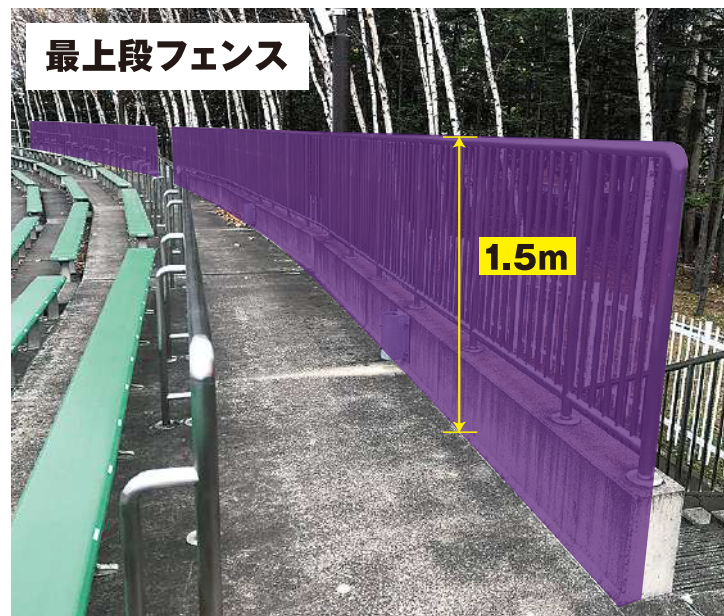

# 札幌厚別公園競技場 アウェイゾーン横断幕掲出エリア

## 《注意事項》

- アウェイ横断幕掲出は入場後になります。
- 掲出可能エリアは最前列フェンスと最上段フェンスになります。
- **以下の場所には掲出できません。**
  - ・緩衝エリア全て
  - ・座席の上や通路
  - ・セクターフェンス及び上段手すり
  - ・出入口、非常口表示灯等
  - ・スタンド外の壁面、通路、公園内
  - ・陸上レーン、芝生の上
- **掲出された場合は撤去いたします。**
- 最前列フェンスに腰掛けたり跨いだりする行為は危険行為とみなします。
- ご不明な点は係員にお問い合わせください。