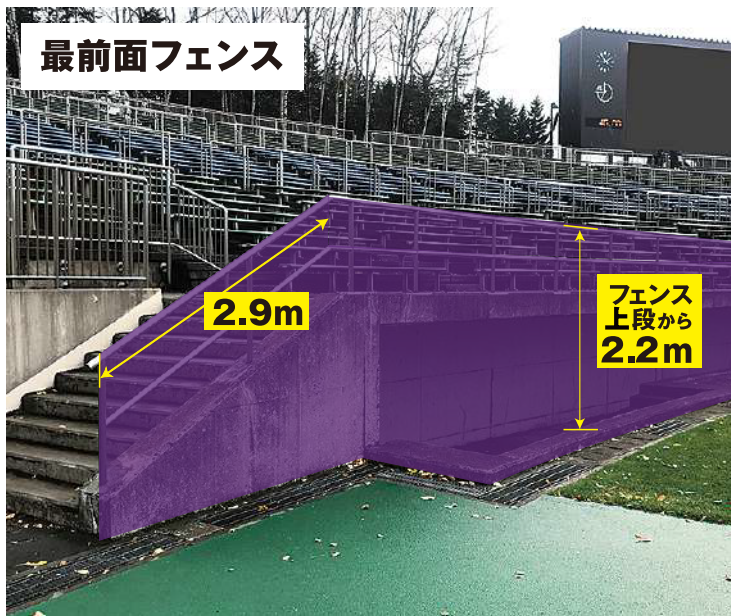

# 札幌厚別公園競技場 アウェイゾーン横断幕掲出エリア

## 《注意事項》

- アウェイ横断幕掲出は入場後になります。
- 掲出可能エリアは最前列フェンスと最上段フェンスになります。
- **以下の場所には掲出できません。**
  - ・緩衝エリア全て
  - ・座席の上や通路
  - ・セクターフェンス及び上段手すり
  - ・出入口、非常口表示灯等
  - ・スタンド外の壁面、通路、公園内
  - ・陸上レーン、芝生の上
- **掲出された場合は撤去いたします。**
- 最前列フェンスに腰掛けたり跨いだりする行為は危険行為とみなします。
- ご不明な点は係員にお問い合わせください。