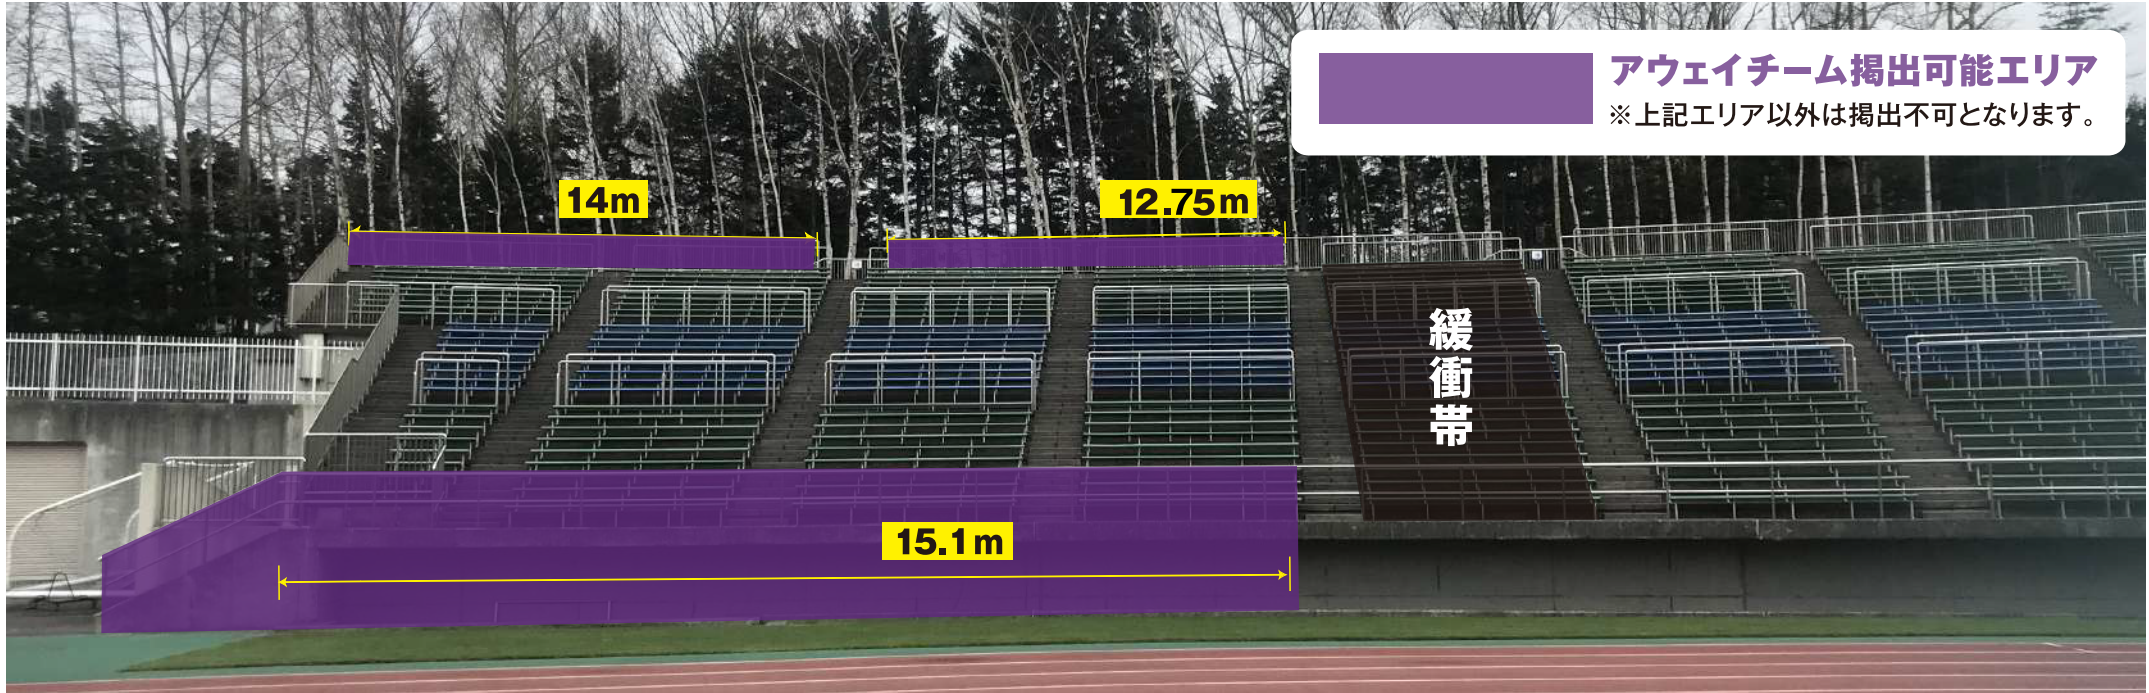

# 札幌厚別公園競技場 アウェイゾーン横断幕掲出エリア

## 《注意事項》

- アウェイ横断幕掲出は入場後になります。
- 掲出可能エリアは最前列フェンスと最上段フェンスになります。
- **以下の場所には掲出できません。**
  - ・緩衝エリア全て
  - ・座席の上や通路
  - ・セクターフェンス及び上段手すり
  - ・出入口、非常口表示灯等
  - ・スタンド外の壁面、通路、公園内
  - ・陸上レーン、芝生の上
- **掲出された場合は撤去いたします。**
- 最前列フェンスに腰掛けたり跨いだりする行為は危険行為とみなします。
- ご不明な点は係員にお問い合わせください。