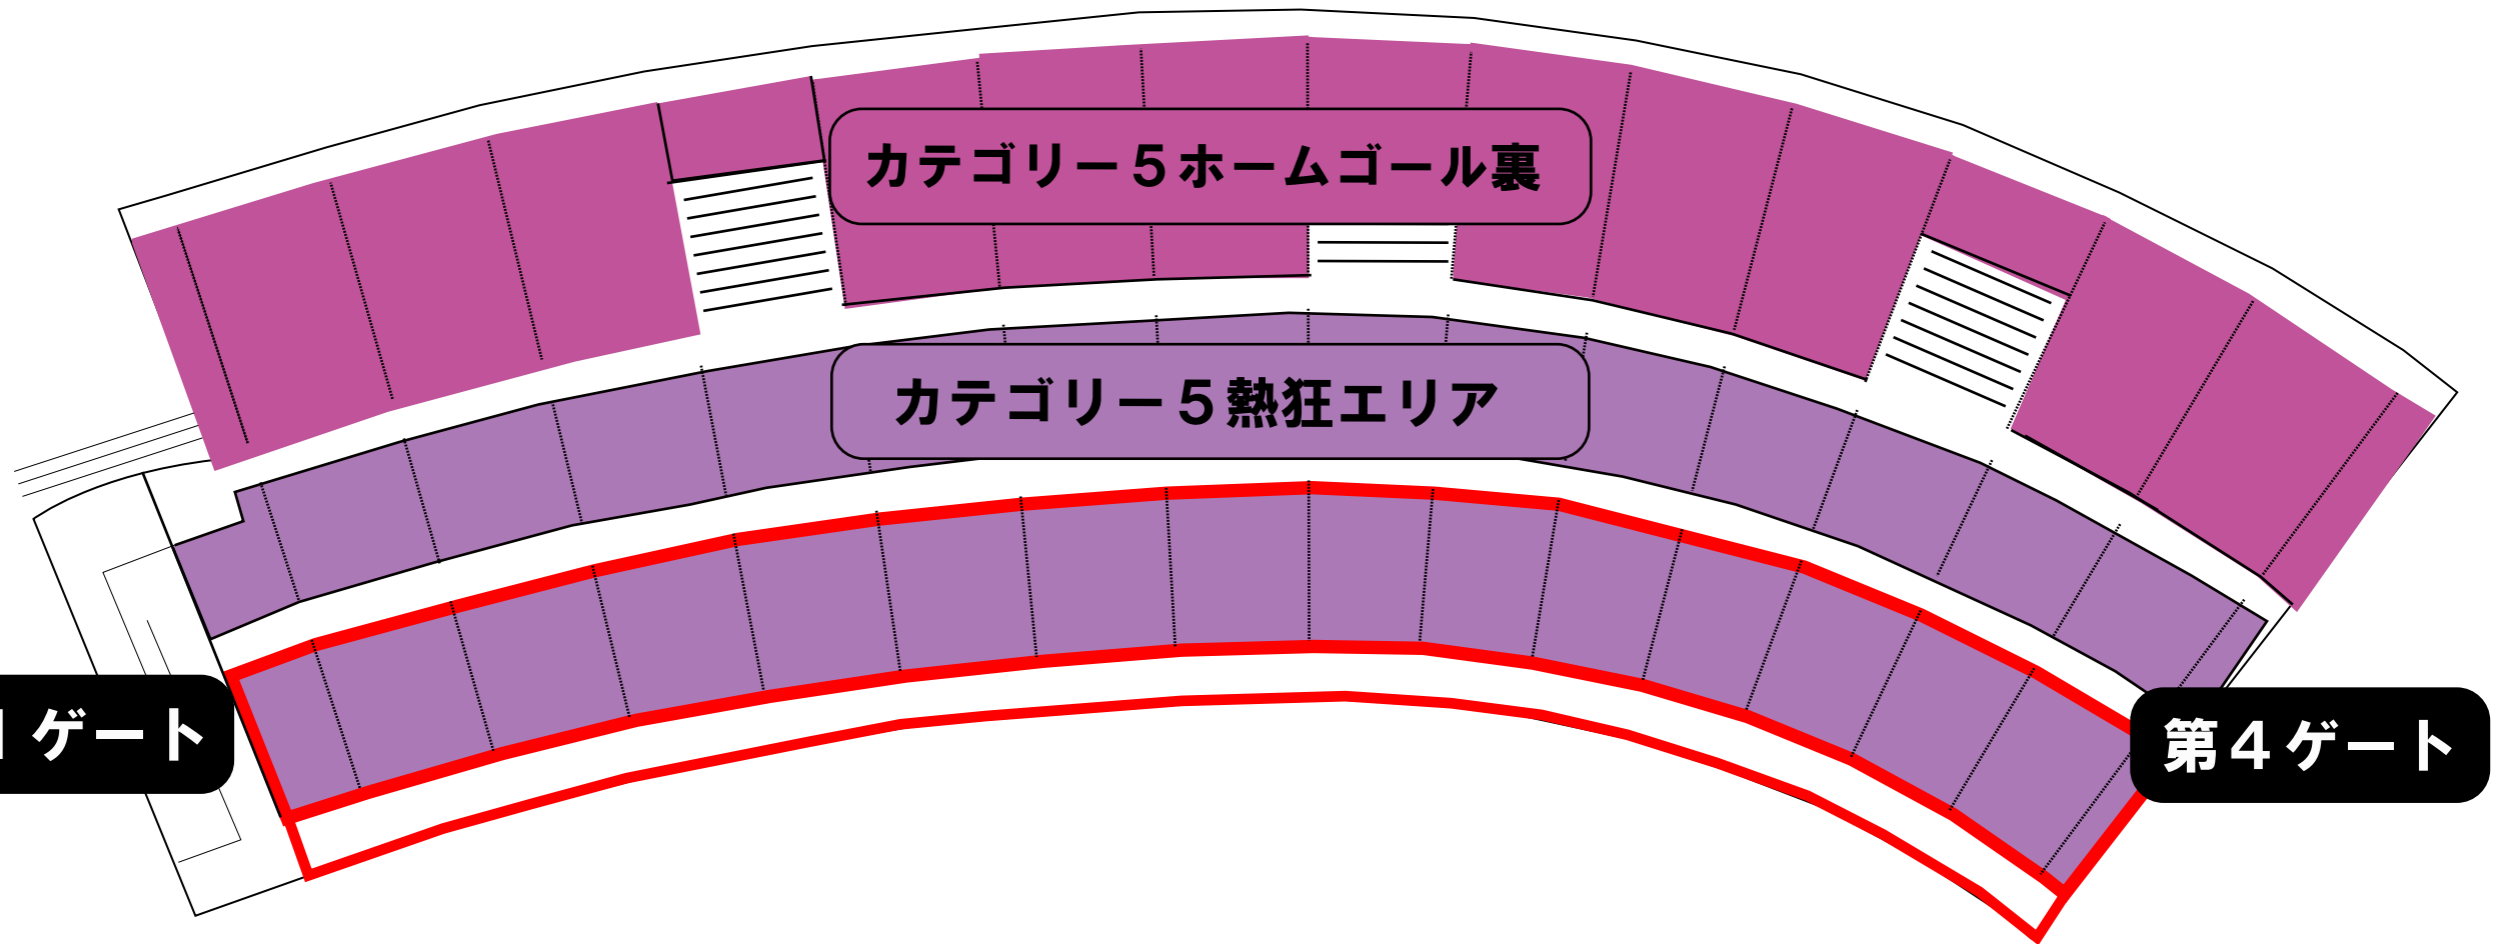

【札幌厚別】大旗の使用について

(カテゴリーー5 熱狂エリア・ホームゴール裏)

大旗使用可能エリア

大旗：旗竿が金属もしくはアルミ製で最大長が2mを超えるもの（格納式含む）

※上記エリア以外では大旗は使用できません。

※旗竿が塩化ビニール素材の旗につきましては、カテゴリーー5 熱狂エリア・ホームゴール裏で使用可能です。