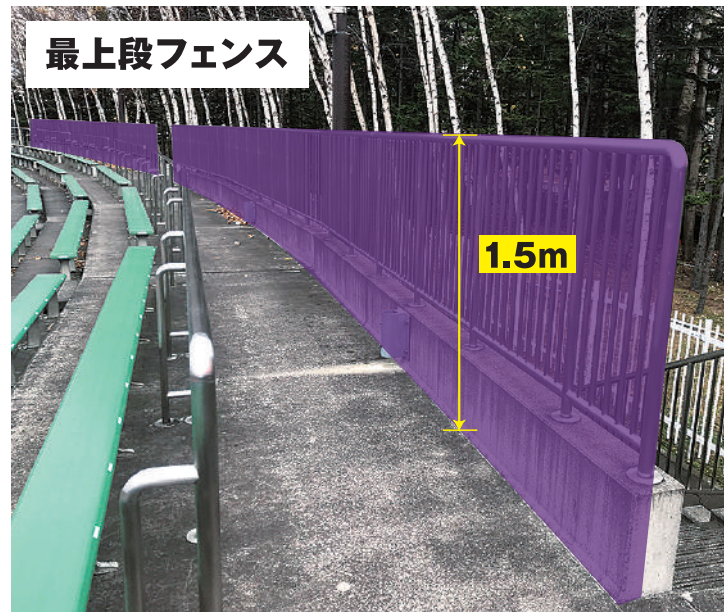

札幌厚別公園競技場 アウェイゾーン横断幕掲出エリア

《注意事項》

- アウェイ横断幕掲出は入場後になります。
- 掲出可能エリアは最前列フェンスと最上段フェンスになります。
- **以下の場所には掲出できません。**
 - ・緩衝エリア全て
 - ・座席の上や通路
 - ・セクターフェンス及び中段手すり
 - ・出入口、非常口表示灯等
 - ・スタンド外の壁面、通路、公園内
 - ・陸上レーン、芝生の上**掲出された場合は撤去いたします。**
- 最前列フェンスに腰掛けたり跨いだりする行為は危険行為とみなします。
- 応援コールは試合終了後、アウェイ選手が全て退場した時点で終了して下さい。
- ご不明な点は係員にお問い合わせください。