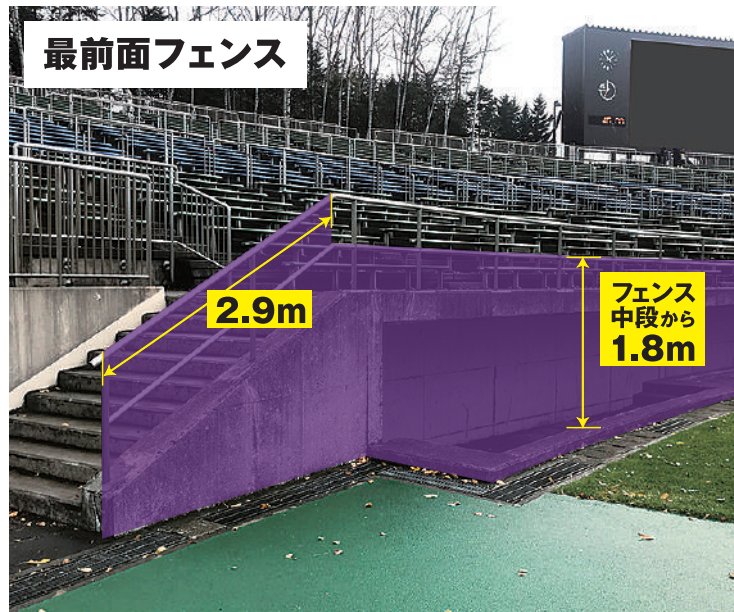

札幌厚別公園競技場 アウェイゾーン横断幕掲出エリア

《注意事項》

- アウェイ横断幕掲出は入場後になります。
- 掲出可能エリアは最前列フェンスと最上段フェンスになります。
- **以下の場所には掲出できません。**
 - ・緩衝エリア全て
 - ・座席の上や通路
 - ・セクターフェンス及び中段手すり
 - ・出入口、非常口表示灯等
 - ・スタンド外の壁面、通路、公園内
 - ・陸上レーン、芝生の上**掲出された場合は撤去いたします。**
- 最前列フェンスに腰掛けたり跨いだりする行為は危険行為とみなします。
- 応援コールは試合終了後、アウェイ選手が全て退場した時点で終了して下さい。
- ご不明な点は係員にお問い合わせください。