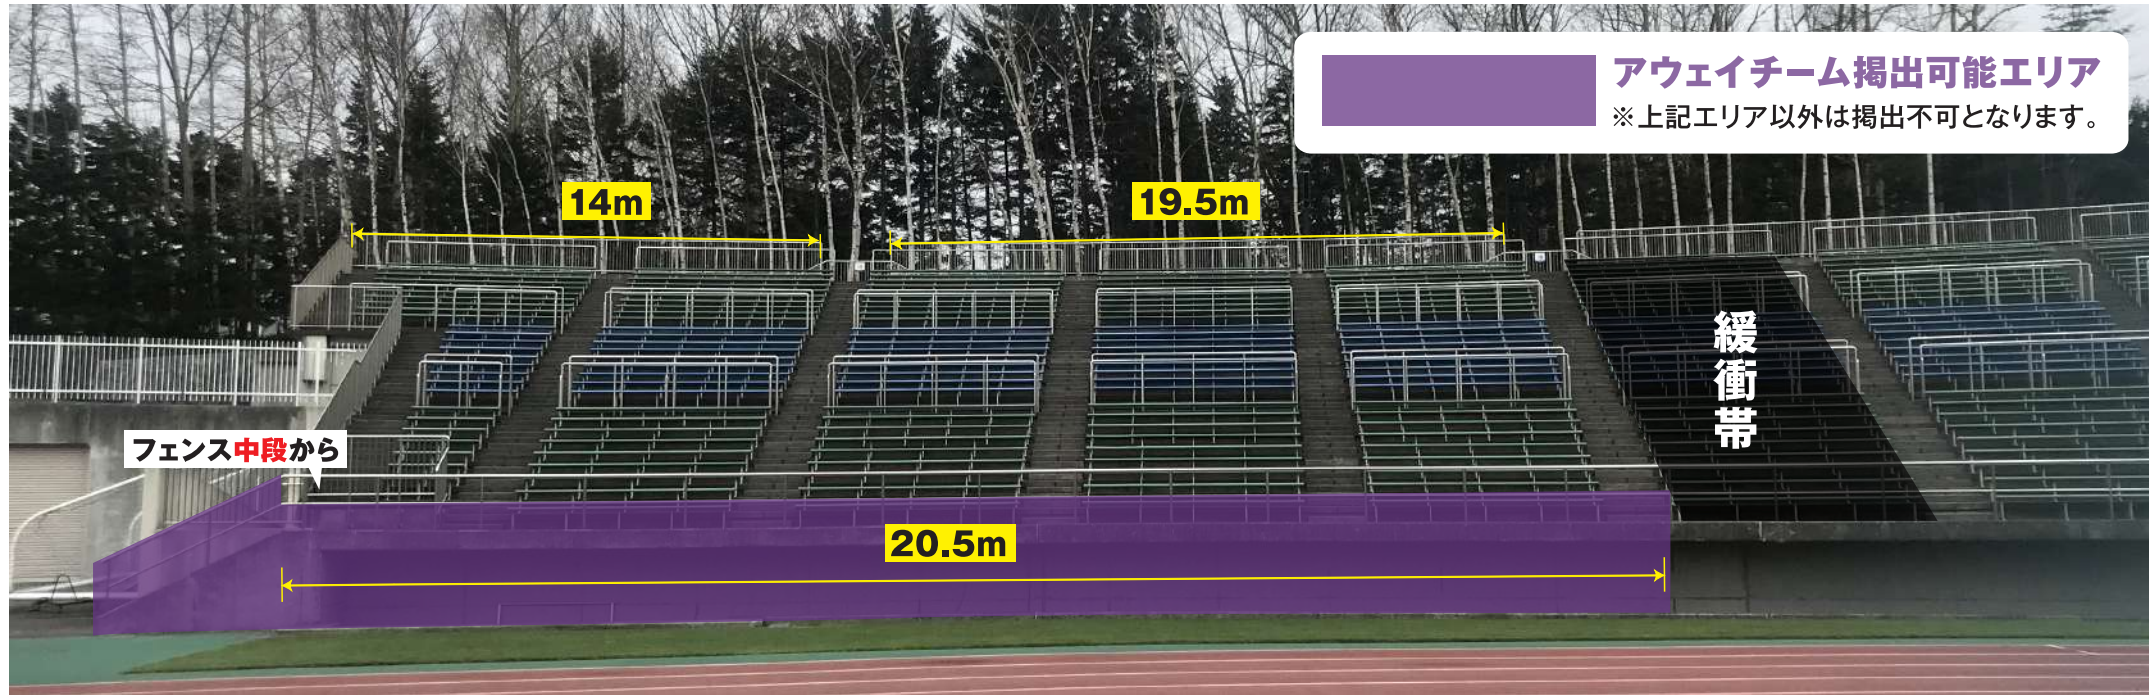

札幌厚別公園競技場 アウェイゾーン横断幕掲出エリア

《注意事項》

- アウェイ横断幕掲出は入場後になります。
- 掲出可能エリアは最前列フェンスと最上段フェンスになります。
- **以下の場所には掲出できません。**
 - ・緩衝エリア全て
 - ・座席の上や通路
 - ・セクターフェンス及び中段手すり
 - ・出入口、非常口表示灯等
 - ・スタンド外の壁面、通路、公園内
 - ・陸上レーン、芝生の上**掲出された場合は撤去いたします。**
- 最前列フェンスに腰掛けたり跨いだりする行為は危険行為とみなします。
- 応援コールは試合終了後、アウェイ選手が全て退場した時点で終了して下さい。
- ご不明な点は係員にお問い合わせください。