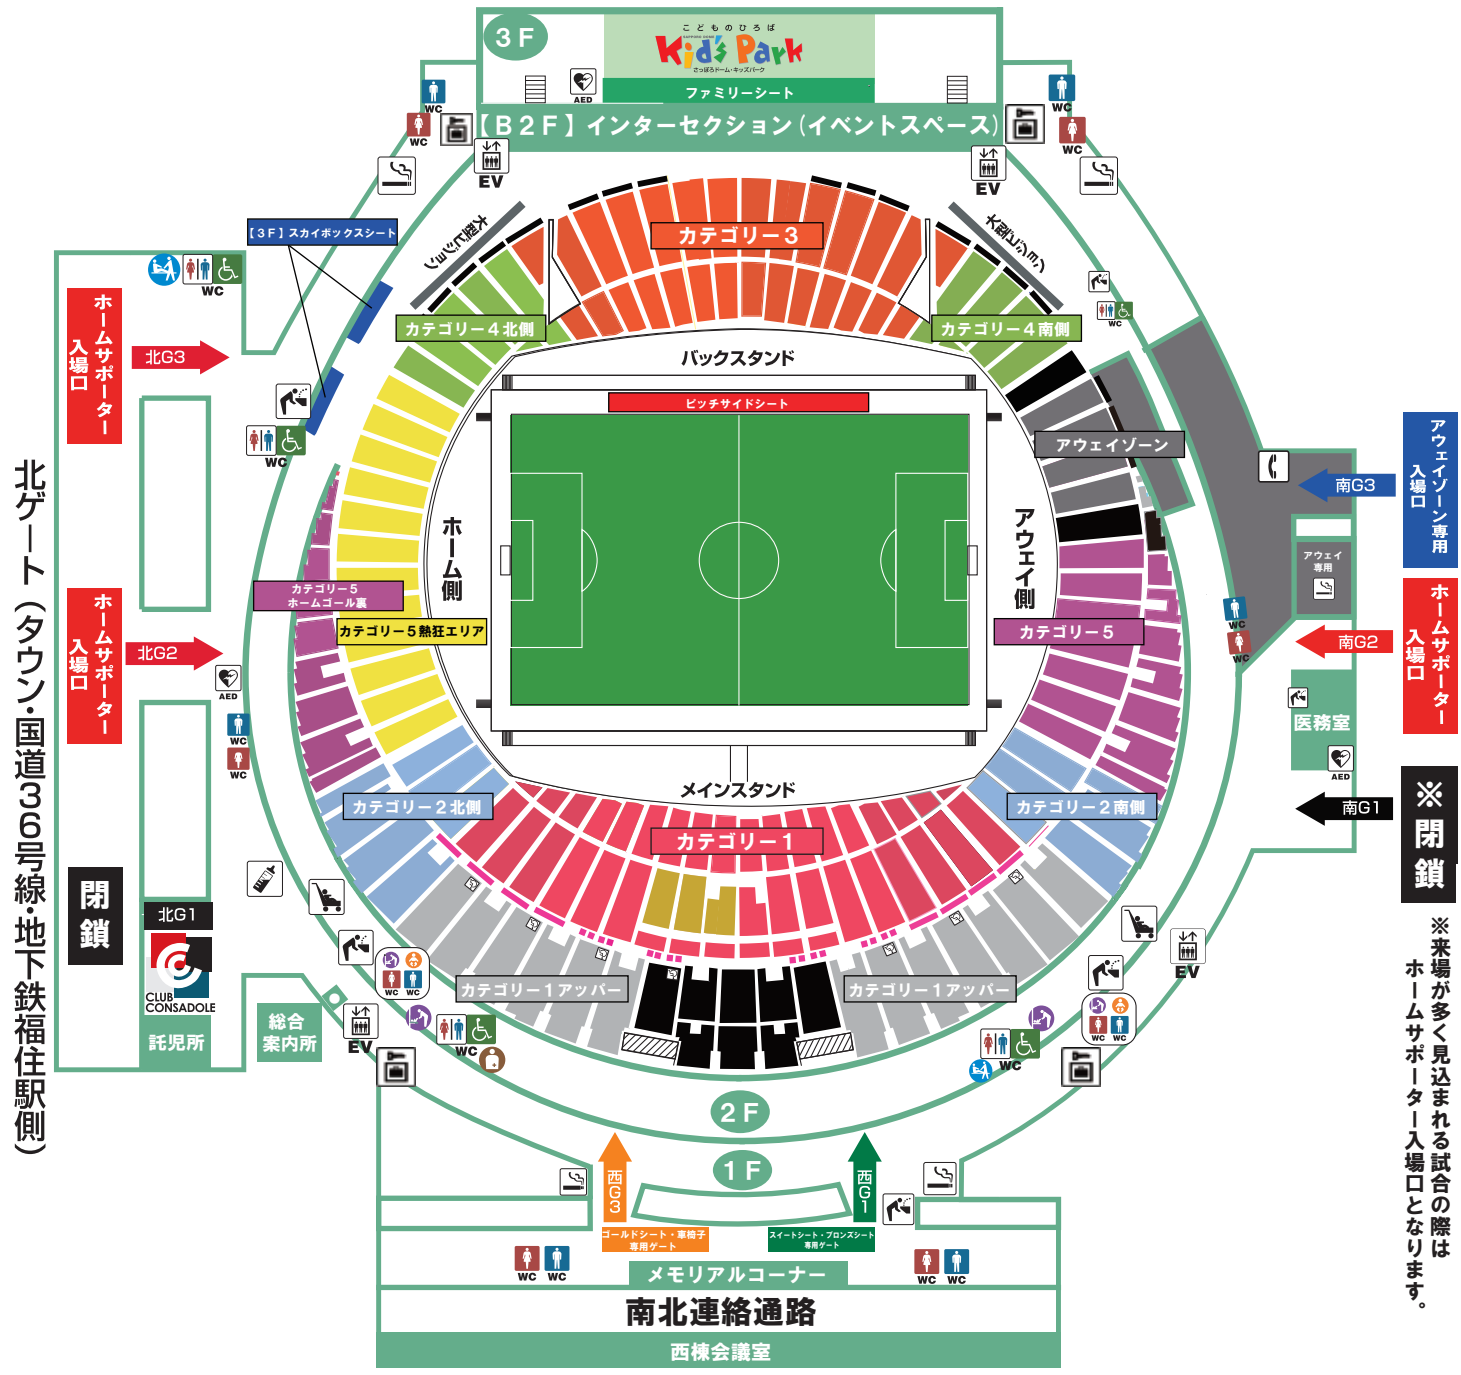

札幌ドーム会場案内図【2022シーズン】

- ピッチサイドシート
- ファミリーシート
- スカイボックスシート
- ゴールドシート
- カテゴリー1
- カテゴリー1 アッパー
- カテゴリー2 北側・南側
- カテゴリー3
- カテゴリー4 北側・南側
- カテゴリー5 熱狂エリア
- カテゴリー5/ホームゴール裏
- アウェイゾーン

- WC ... トイレ
- WC ... 男女兼用多目的トイレ (車いす優先) 温水洗浄トイレ
- WC ... 車いす用トイレ有り 温水洗浄トイレ
- ... 幼児用トイレ有り
- ... オストメイト対応
- ... おむつ替えシート付き
- ... ユニバーサルシート付き (多目的シート)
- EV ... エレベーター
- ... 水飲み場
- ... 喫煙室
- ... 公衆電話
- ... 授乳室
- ... ベビーカー置き場
- AED (自動体外式除細動器)
- ... コインロッカー

南ゲート(駐車場・シャトルバス乗降所・タクシールール側)

※閉鎖
 ※来場が多く見込まれる試合の際には
 ホームサポーター入場口となります。