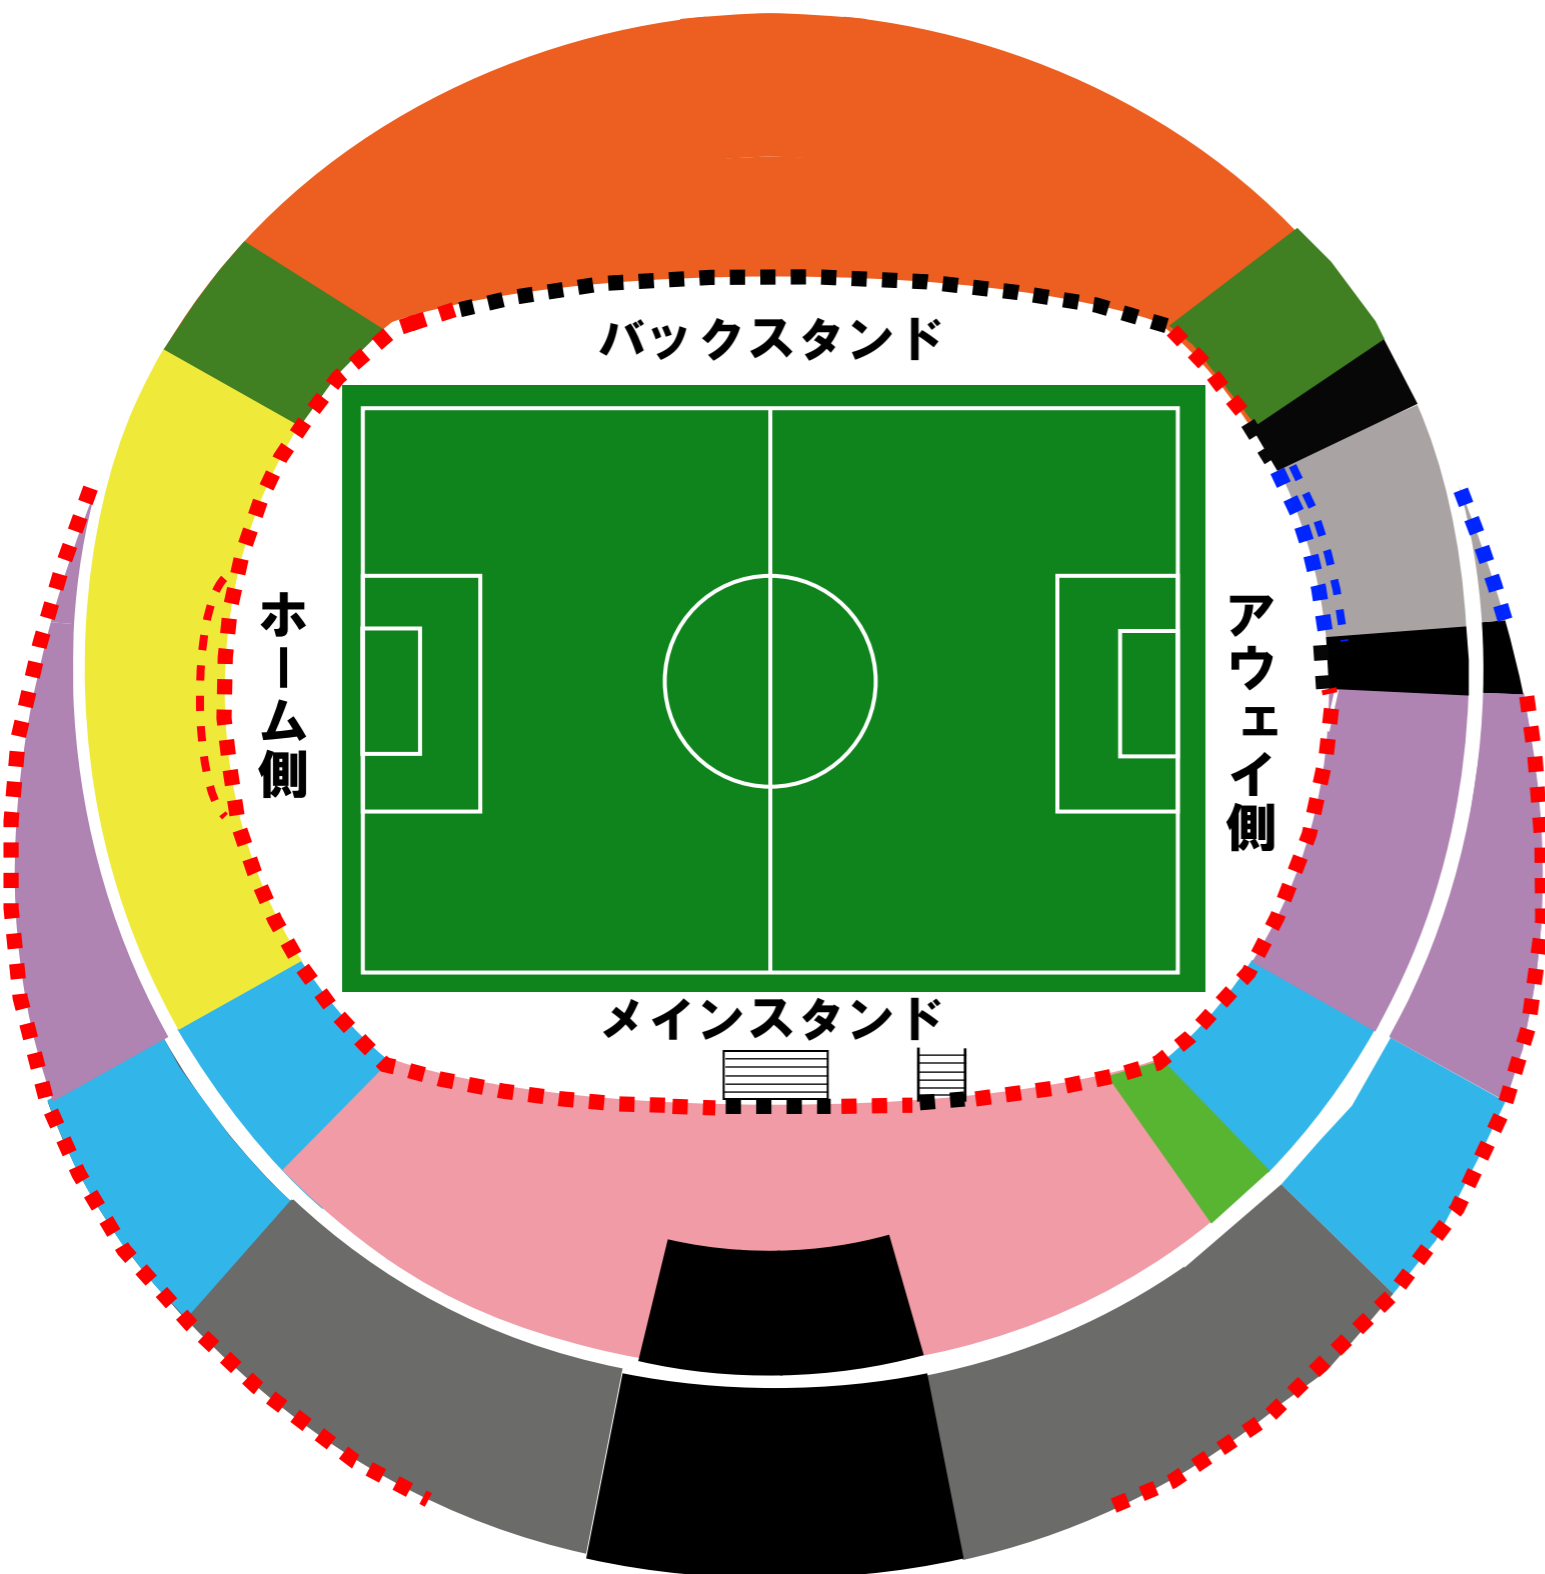

【2025シーズン】大和ハウス プレミストドーム横断幕掲出図

-
- 北海道コンサドーレ札幌横断幕掲出エリア
-
- アウェイチーム横断幕掲出エリア
-
- Jリーグ・クラブ広告看板等掲出エリア

【横断幕搬入時間】

- リーグ戦：キックオフの4時間40分前
- カップ戦：キックオフの3時間40分前

※開場時間及び横断幕事前搬入時刻は変更になる場合がございます。
試合2日前の試合情報リリースを必ずご確認ください。

【搬入ゲート】北ゲート1

【注意事項】

- 以下の場所には横断幕は掲出できません。
 - ・座席上やスタンド内の通路
 - ・セクター（フェンス）や手すり、中段手すり
 - ・広告看板、出入口、非常口表示等の場所
（消防法に基づき、非常口表示への掲出はご遠慮ください）
 - ・コンコース内の柱、壁面、通路
- 運営上支障がでる場合は掲出場所の変更や撤去をお願い致します。
- 最前列フェンスに腰掛けたり跨いだりする行為は危険行為とみなします。
- 2022シーズンよりバックスタンド側に常設のLEDが新設となります。
横断幕がLED広告看板にかからないようご協力お願い致します。