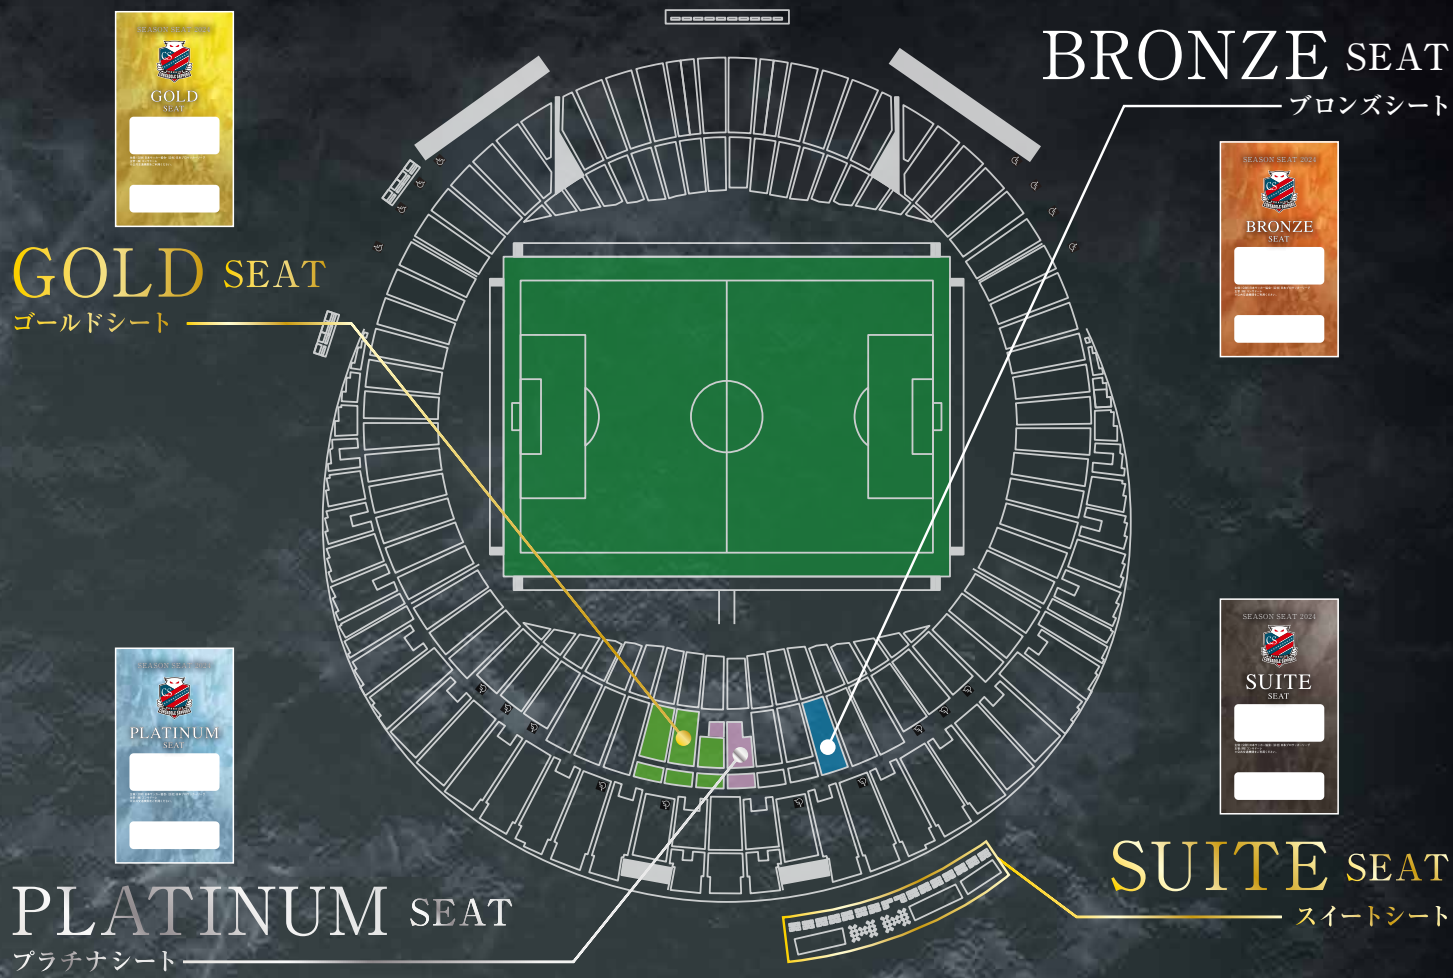

### ご来場特典

- ①高級レザービニールシート使用&通常の1.5倍の席幅
- ②B1専用受付、専用通路利用
- ③食事/フリードリンク
- ④毎試合お土産あり

※プラチナシートのドリンク提供はハーフタイム終了までとなります。

# SUITE SEAT | PLATINUM SEAT

オリジナルのお食事を堪能しながら、サッカーを楽しめる

### ご来場特典

- ①高級レザービニールシート使用&通常の1.5倍の席幅
- ②フリードリンク
- ③西ゲート3専用入り口から入場

●フリードリンクの種類はビール(サッポロクラシック)、ソフトドリンク(コーラ・オレンジ・緑茶)、ホットドリンク(コーヒー・紅茶・緑茶)をご用意しております ※ゴールドシートのドリンク提供はハーフタイム終了までとなります ※ゴールドシートのお客様は専用駐車場をご購入できます ※上記金額は税込です