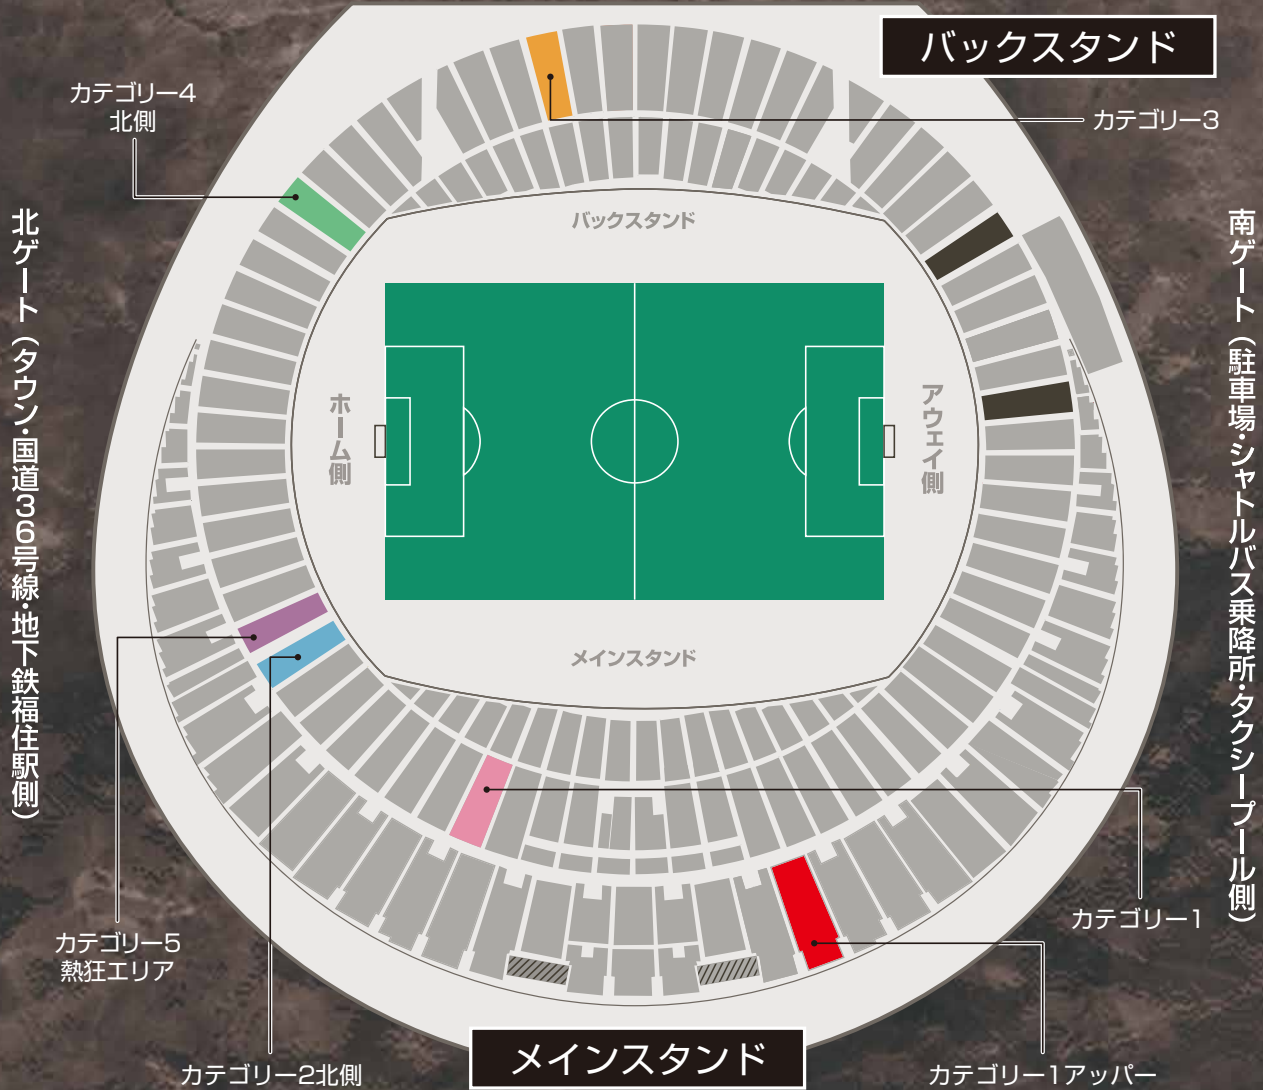

札幌ドーム

カテゴリー1 (指定席) 10試合1席 (シーズンシート単価 ¥3,895)	¥38,950	カテゴリー2北側 (指定席) 10試合1席 (シーズンシート単価 ¥2,842)	¥28,420
カテゴリー1アッパー (指定席) 10試合1席 (シーズンシート単価 ¥2,300)	¥23,000	カテゴリー3 (指定席) 10試合1席 (シーズンシート単価 ¥2,684)	¥26,840
【法人様限定スペシャルプライス】 メインスタンドの カテゴリー1アッパーが大特価の 1試合単価¥2,300!!での販売!!			
		カテゴリー4北側 (指定席) 10試合1席 (シーズンシート単価 ¥2,368)	¥23,680
		カテゴリー5熱狂エリア (自由席) 10試合1席 (シーズンシート単価 ¥2,053)	¥20,530

申込方法 / メールにてお申し込み下さい。 [✉tkth@consadole.gr.jp](mailto:tkth@consadole.gr.jp)

株式会社 **コンサドーレ** | 〒062-0045 札幌市豊平区羊ヶ丘1番地
CONSADOLE CO., LTD.

<https://www.consadole-sapporo.jp/>

HOKKAIDO
Consadole
SAPPORO