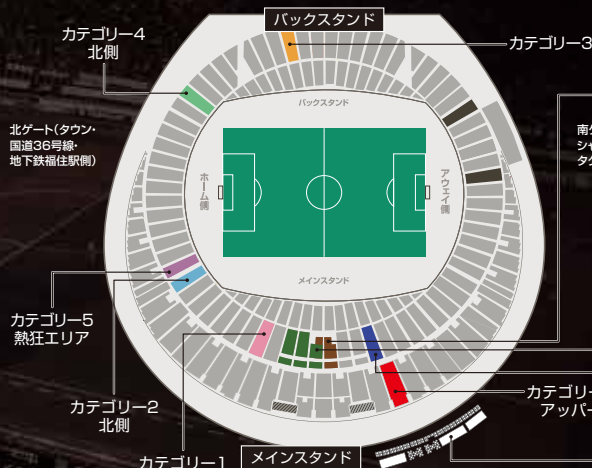

vsセレッソ大阪

**10.23 [WED] or 10.30 [WED]  
or 11.3 [SUN] or 11.6 [WED]**  
**Kickoff 未定**

2024明治安田J1リーグ 第35節

vsサガン鳥栖

**8.16 [FRI]**  
**Kickoff 19:30**

2024明治安田J1リーグ 第27節

vs柏レイソル

**12.8 [SUN]**  
**Kickoff 未定**

## 札幌ドーム

SAPPORO DOME  
SEAT INFORMATION

**PLATINUM SEAT**  
プラチナシート

**GOLD SEAT**  
ゴールドシート

**BRONZE SEAT**  
ブロンズシート

**SUITE SEAT**  
スイートシート

※【開場時間について】2024明治安田J1リーグの一般開場時間はキックオフ時間の2時間30分前となります。尚、シーズンシート対象の最先行開場時間については、その都度HP等でご確認ください。