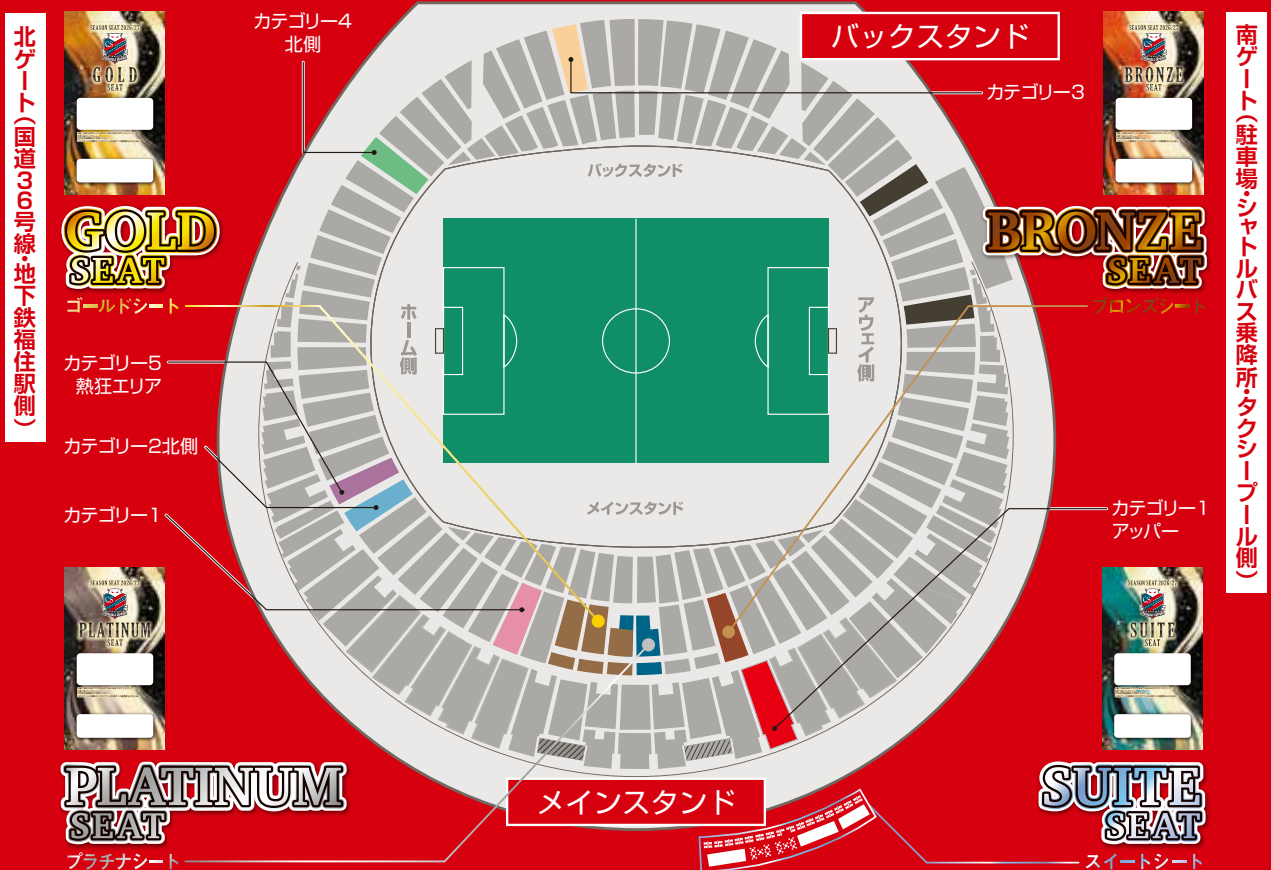

その他
座席のご案内

●メインスタンド側(指定席)

カテゴリ-1(指定席)
¥58,500/15試合
(1試合単価: ¥3,900)

カテゴリ-1アッパー(指定席)
¥34,500/15試合
(1試合単価: ¥2,300)

カテゴリ-2北側(指定席)
¥42,600/15試合
(1試合単価: ¥2,840)

●バックスタンド側(指定席)

カテゴリ-3(指定席)
¥40,200/15試合
(1試合単価: ¥2,680)

カテゴリ-4北側(指定席)
¥35,400/15試合
(1試合単価: ¥2,360)

●ゴール側(自由席)

カテゴリ-5熱狂エリア(自由席)
¥30,600/15試合
(1試合単価: ¥2,040)

※先行入場待機列順番決め抽選対象外となります。

シーズンシートの活用方法は様々です。

お取引先様のご招待や社内の福利厚生、
福祉施設の方々をご招待する等の社会貢献活動の一環など様々な目的でご利用いただけます。
特別な観戦体験をスタジアムでお過ごしください。

お取引先との
ご接待

従業員の
福利厚生

希望者を
募って購入

DAIWA HOUSE PREMIST DOME SEAT INFORMATION

シーズンシート専用駐車券

スイートシート/プラチナシート/ゴールドシート/ブロンズシート 対象
シーズンシート専用駐車券(15試合分)

通常価格：¥45,000 (¥3,000/1試合) → ¥36,000/台 (¥2,400/1試合)

申込方法