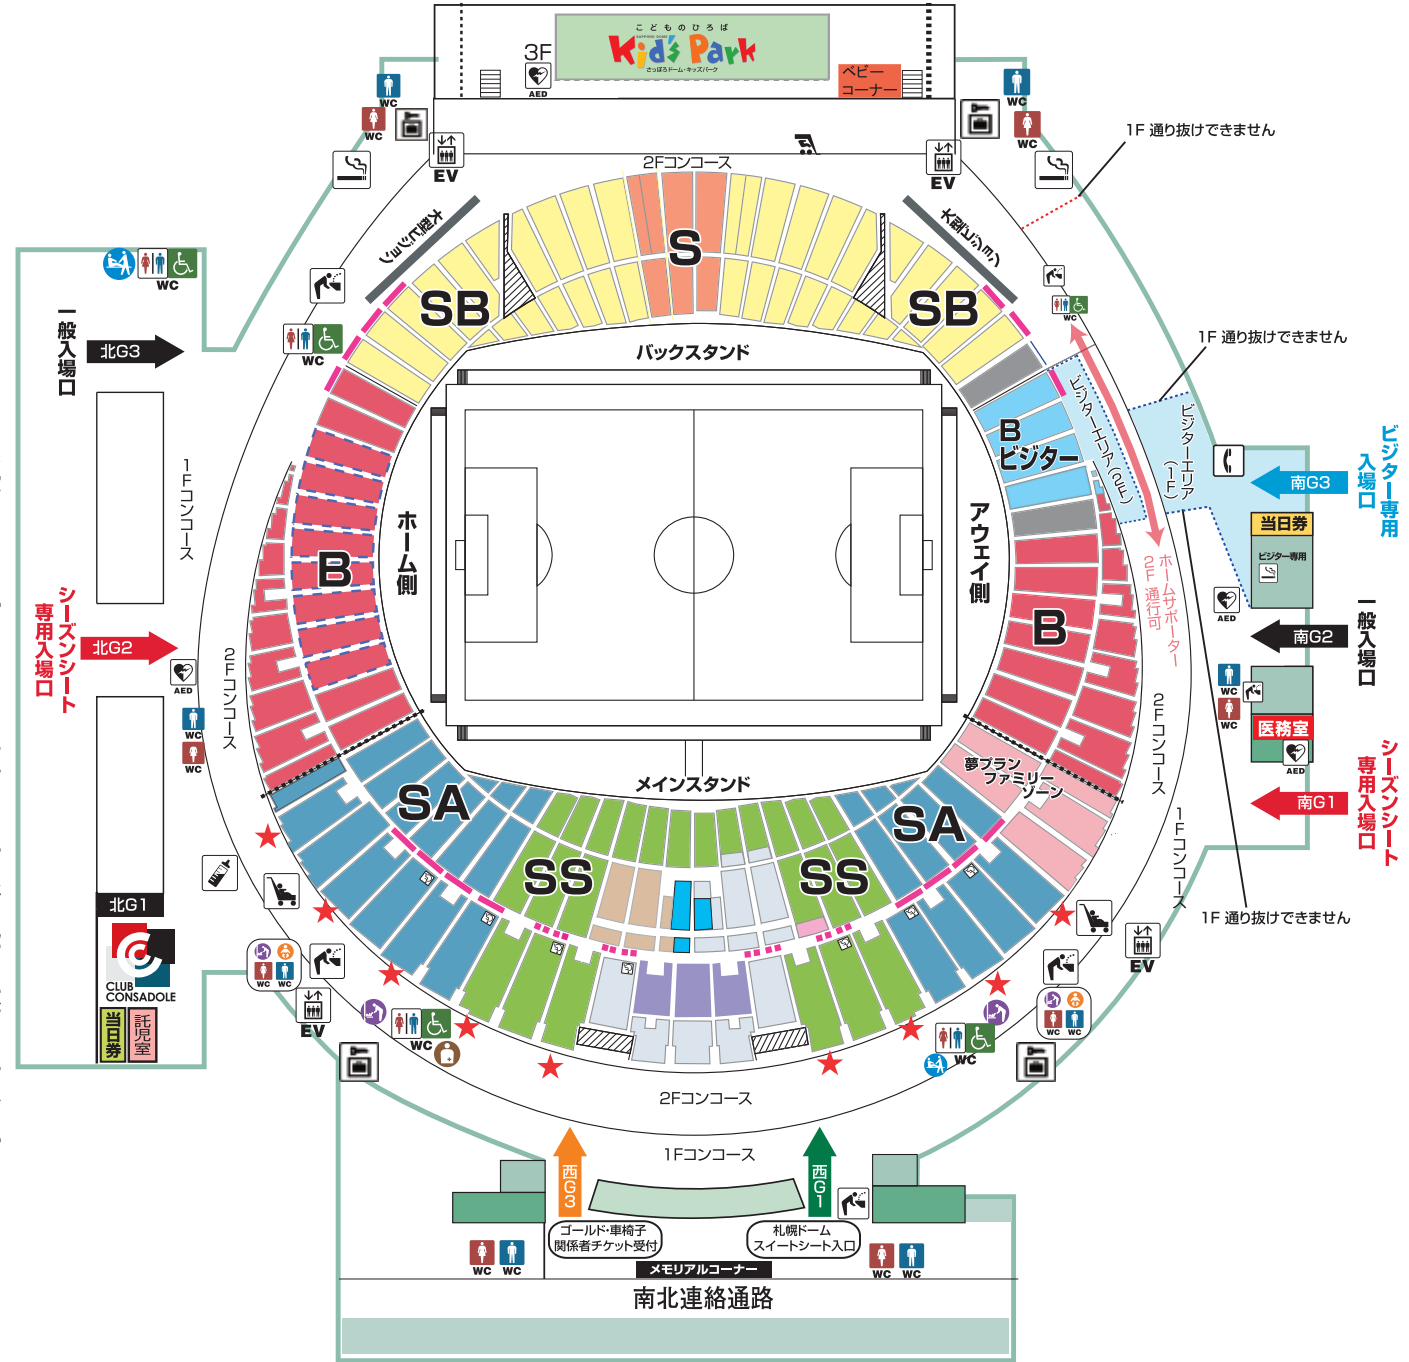

札幌ドーム 会場案内

チケット券種(一般販売席)

- SS指定席
- 優し〜と(SS指定席)
- S指定席
- SA自由席
- SB自由席
- B自由席
- B自由席ビジター席 … 相手チームサポーター席
(販売数により幅変更有)

- 車いす席
- ホームゴール裏「熱烈サポーターゾーン」
- ゴールドシート
- プラチナシート
- 記者席

- … トイレ
- … 男女兼用多目的トイレ (車いす優先) 温水洗浄トイレ
- … 車いす用トイレ有り 温水洗浄トイレ
- … 幼児用トイレ有り
- … オストメイト対応
- … おむつ替えシート付き
- … ユニバーサルシート付き (多目的シート)

- … エレベーター
- … 水飲み場
- … 喫煙室
- … 公衆電話
- … 授乳室
- … ベビーカー置き場
- … AED (自動体外式除細動器)
- … コインロッカー

北ゲート(タウン・国道36号線・地下鉄福住駅側)

南ゲート(駐車場シャトルバス乗降所タクシープール側)