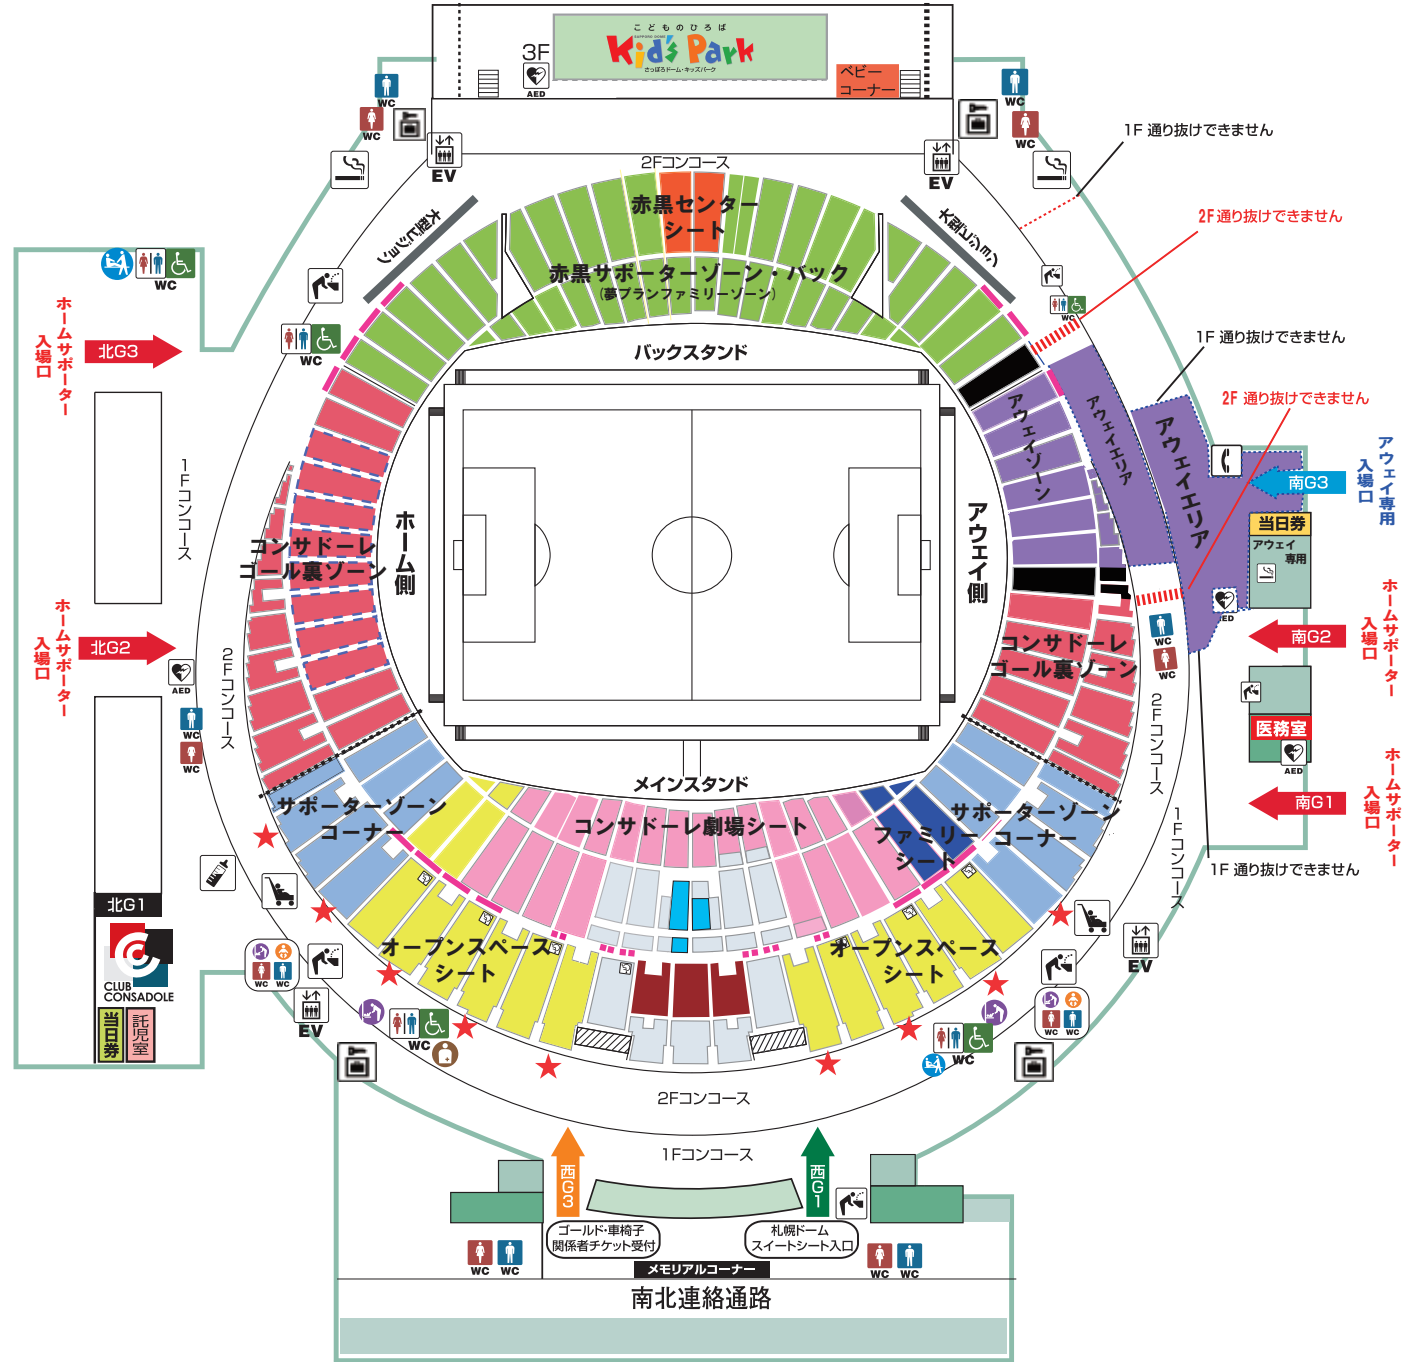

札幌ドーム 会場案内

チケット券種(一般販売席)

- コンサドレ劇場シート
- 赤黒センターシート
- オープンスペースシート
- サポーターゾーン・コーナー
- 赤黒サポーターゾーン・バック
- コンサドレゴール裏ゾーン
- アウェイゾーン …相手チームサポーター席
(販売数により幅変更有)
- ファミリーシート
- ホームゴール裏「熱烈サポーターゾーン」
- プラチナシート
- 記者席

- …トイレ
- …男女兼用多目的トイレ (車いす優先 温水洗浄トイレ)
- …車いす用トイレ有り 温水洗浄トイレ
- …幼児用トイレ有り
- …オストメイト対応
- …おむつ替えシート付き
- …ユニバーサルシート付き (多目的シート)
- …エレベーター
- …水飲み場
- …喫煙室
- …公衆電話
- …授乳室
- …ベビーカー置き場
- …AED (自動体外式除細動器)
- …コインロッカー

北ゲート(タウン・国道36号線・地下鉄福住駅側)

南ゲート(駐車場シャトルバス乗降所・タクシールール側)