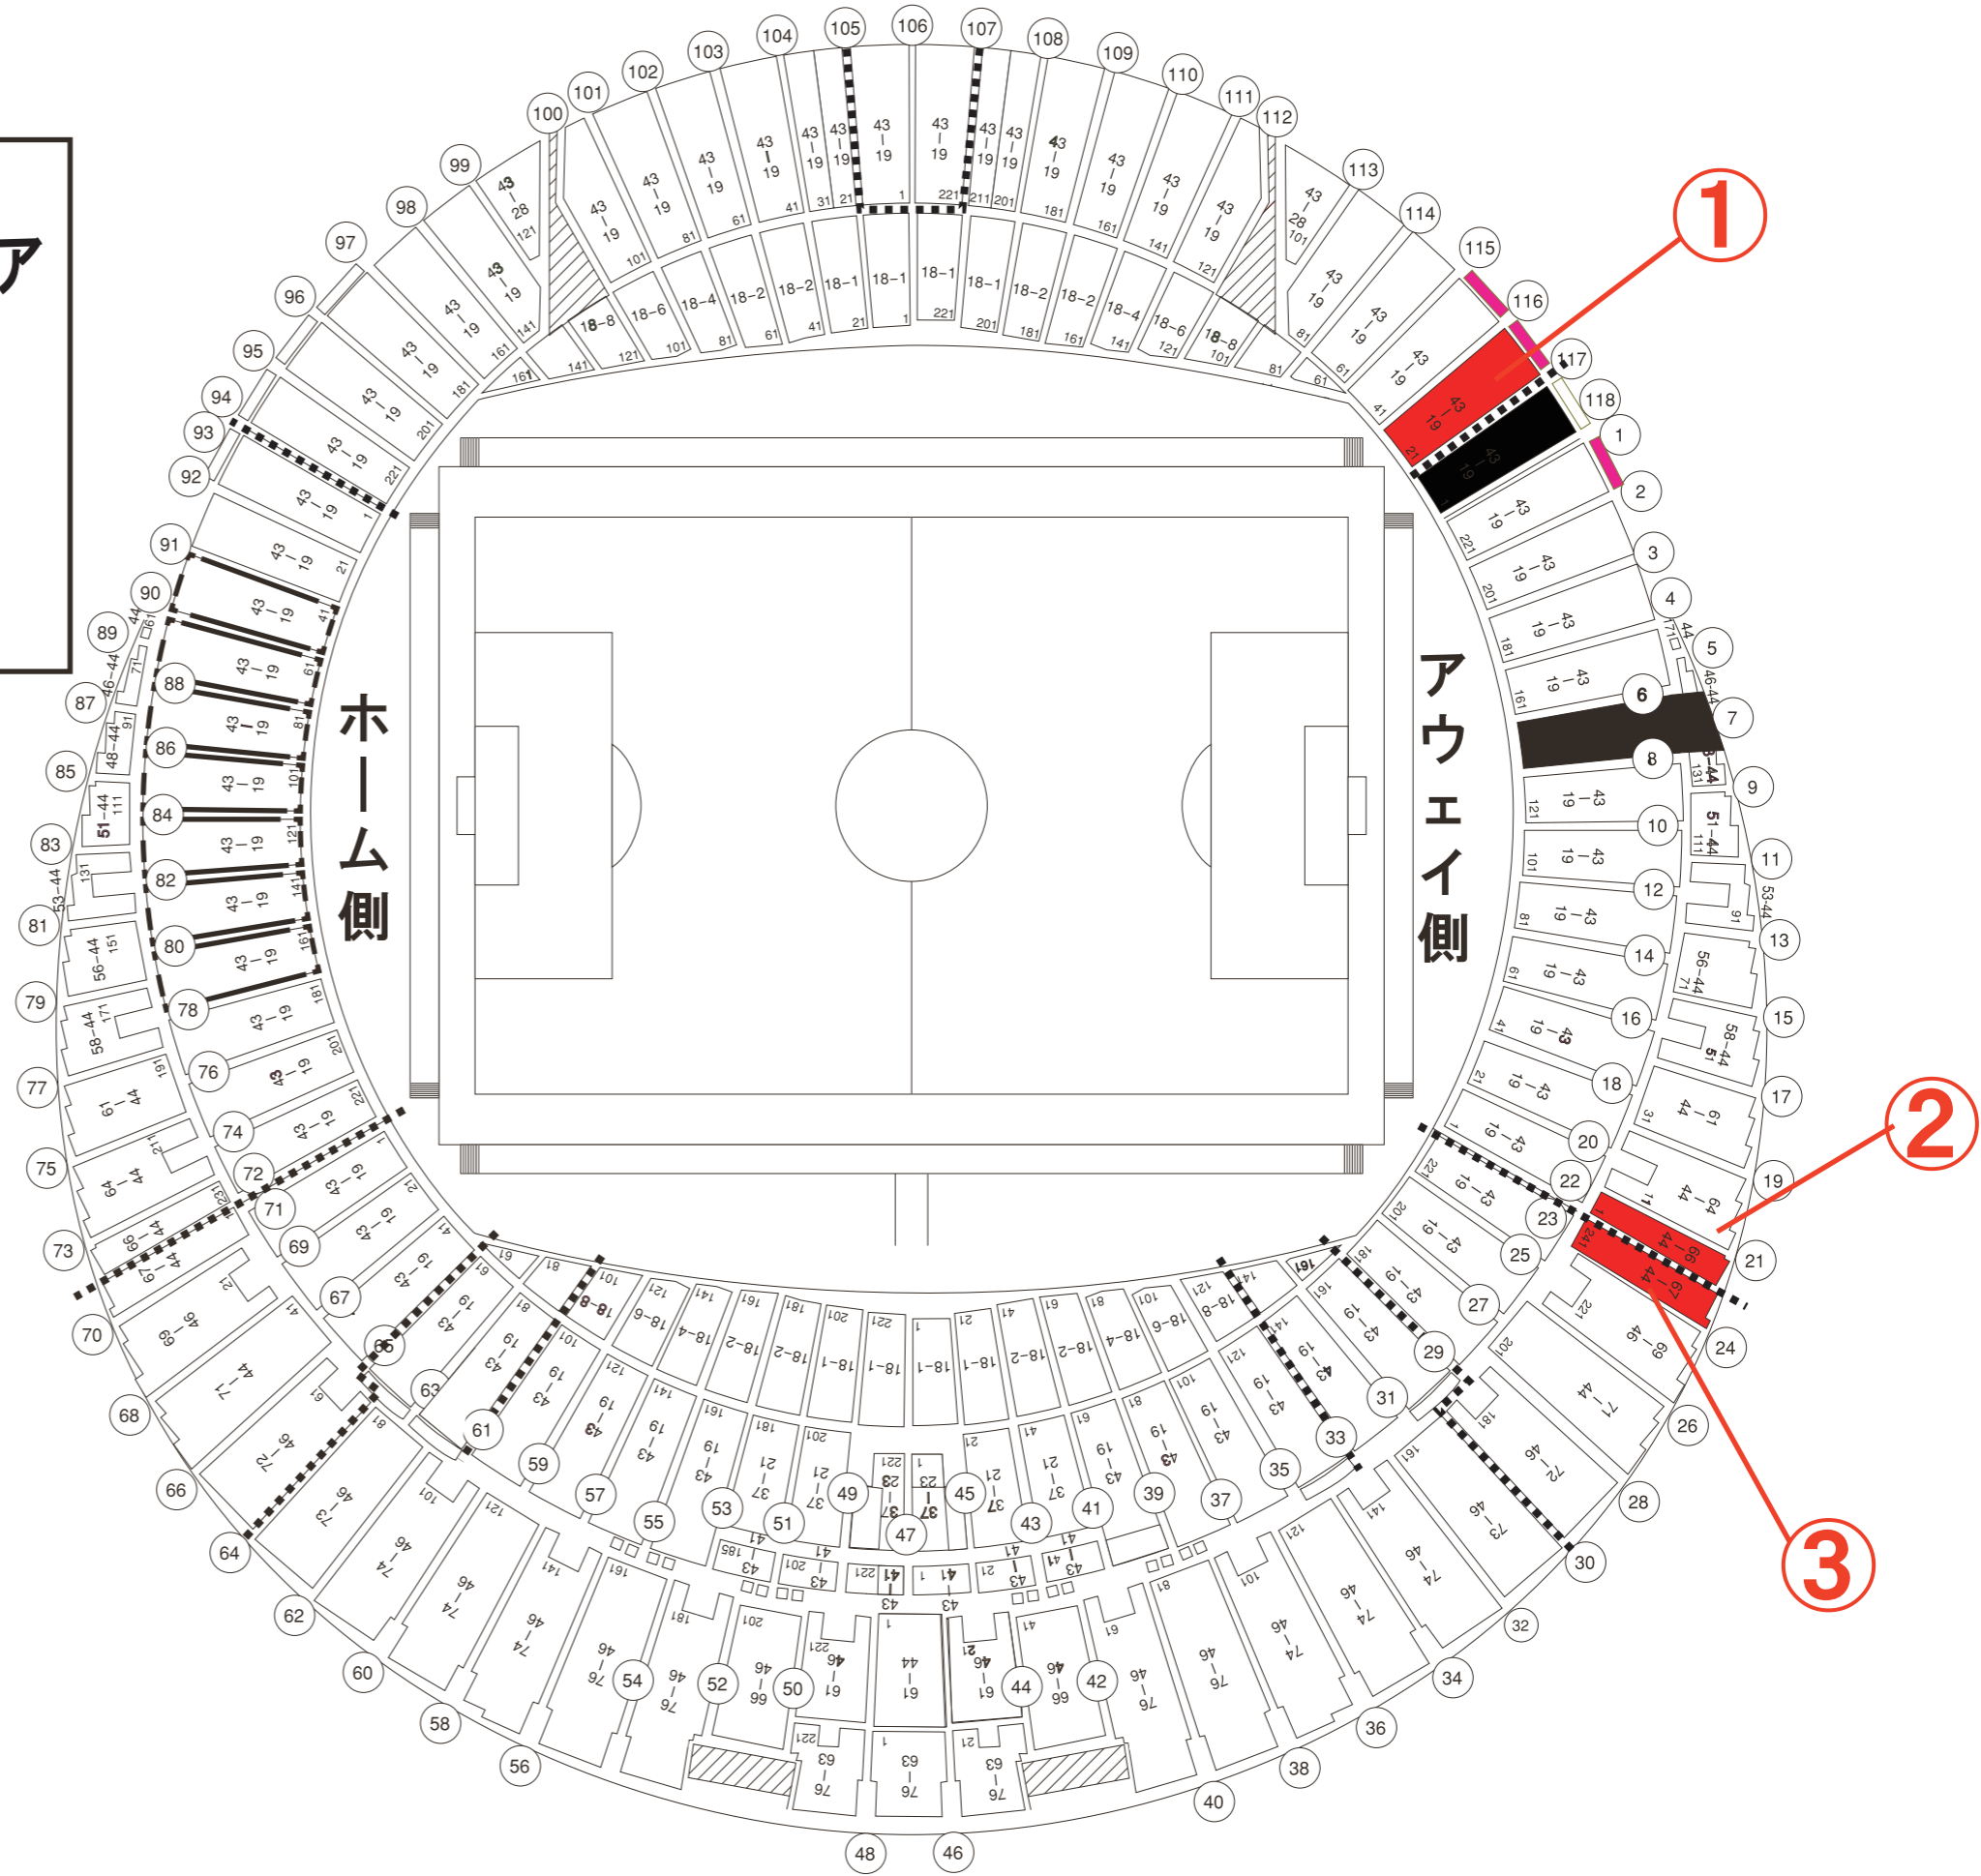

# 札幌ドーム 明治安田生命J1リーグ戦

バックスタンド

ホーム・アウェイグッズ着用可能エリア

- ① . . . 赤黒サポーターゾーン・バック
- ② . . . コンサドーレゴール裏
- ③ . . . サポーターゾーン・コーナー

メインスタンド