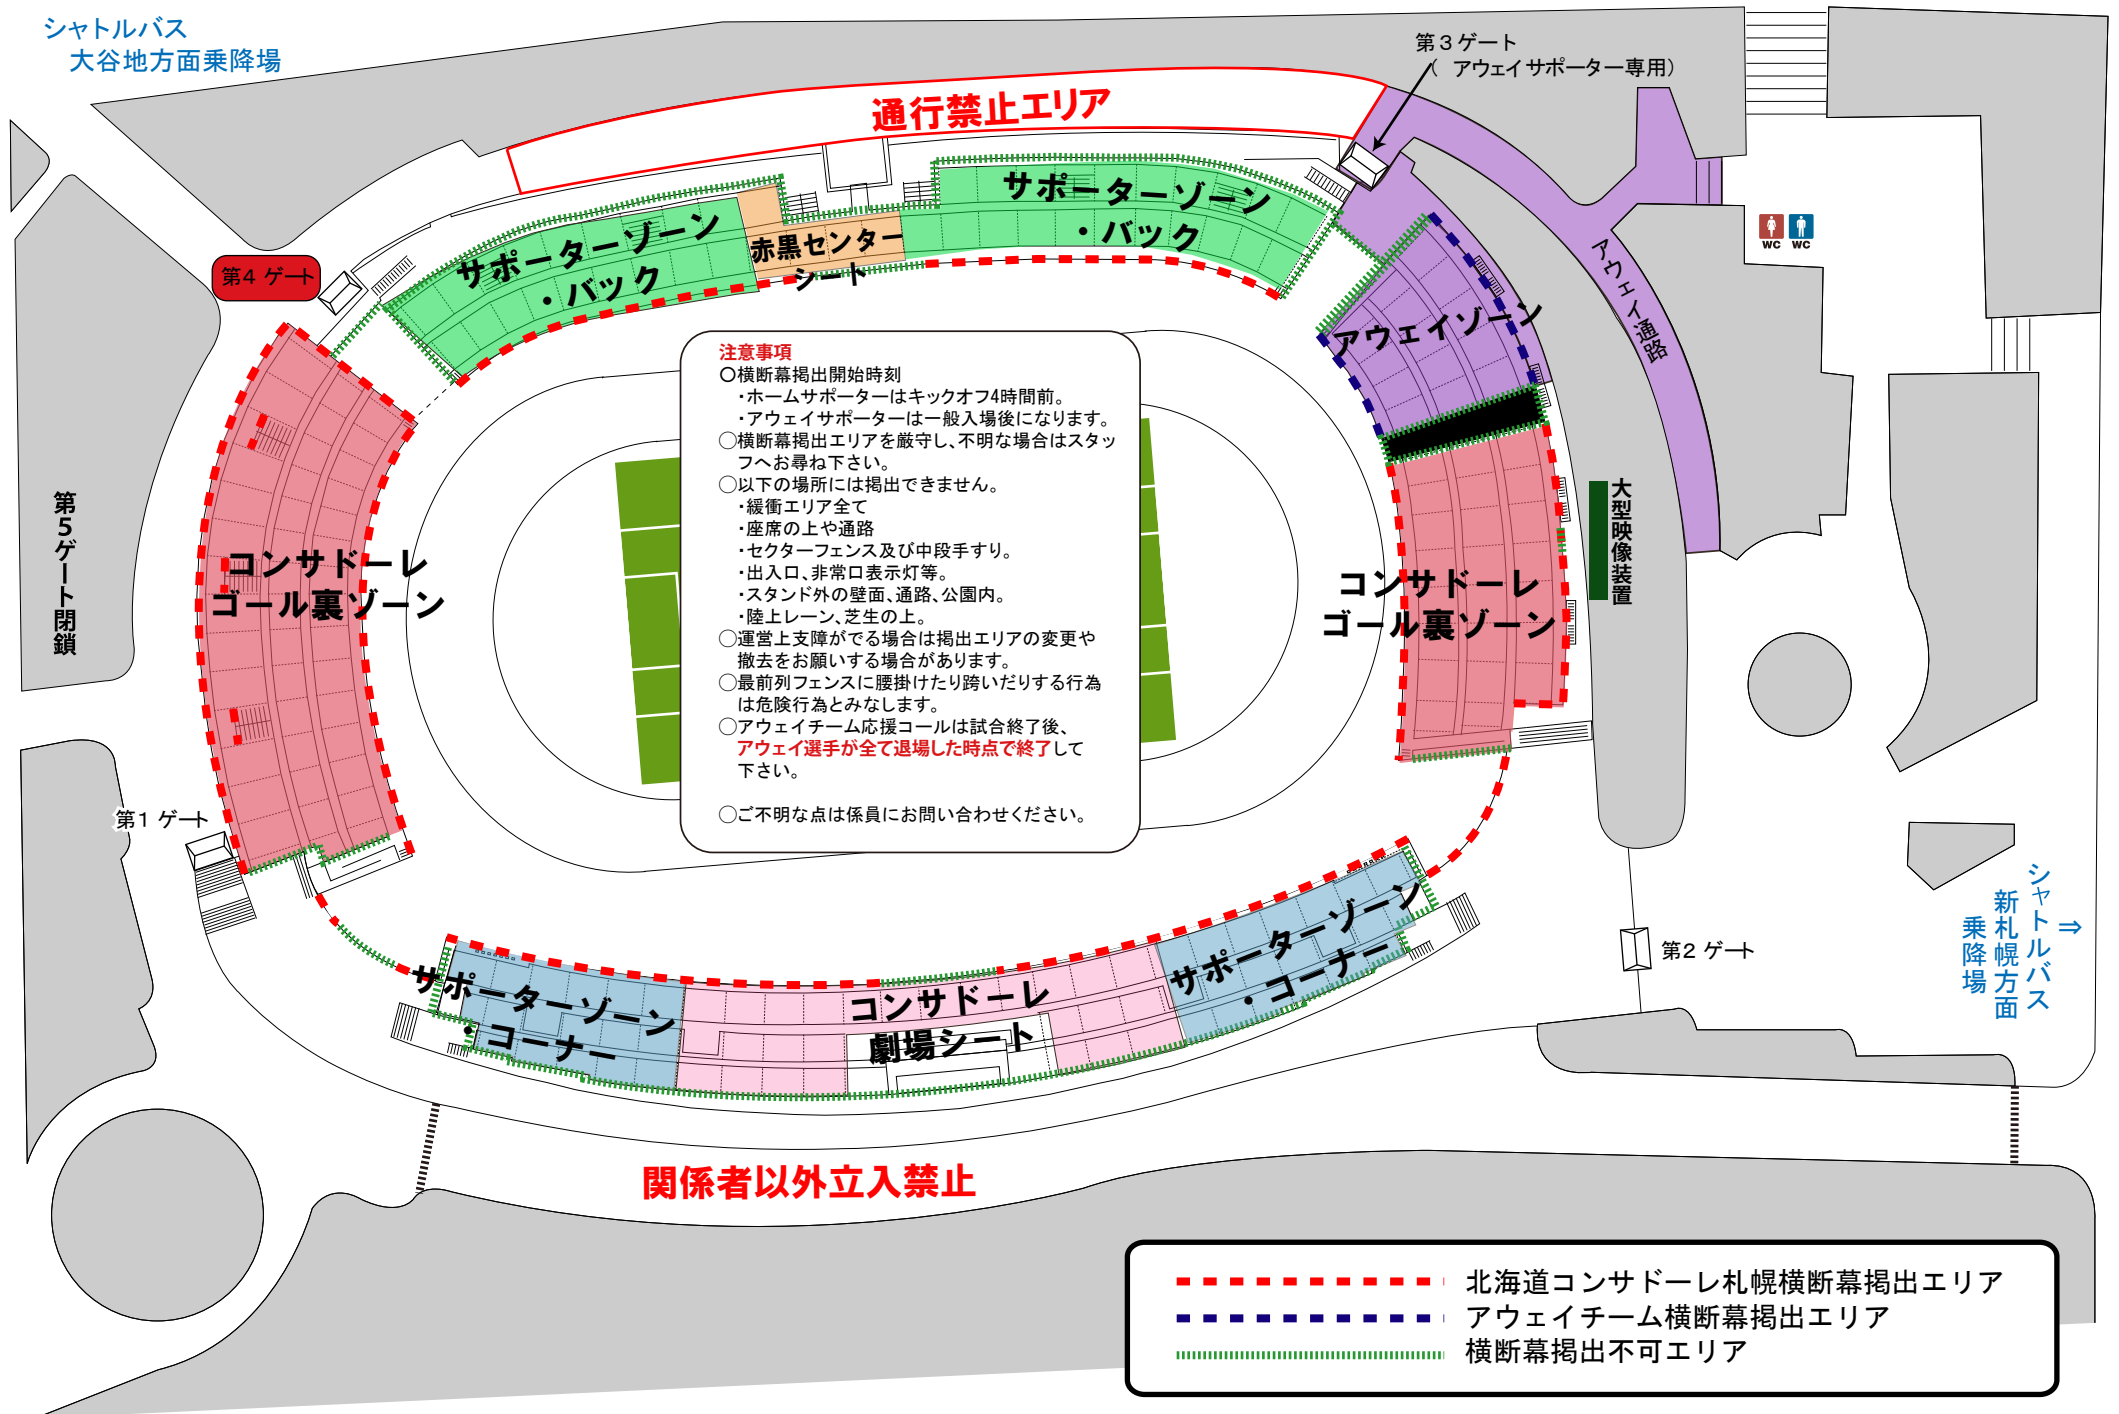

札幌厚別公園競技場 横断幕掲出可能エリア

シャトルバス
大谷地方面乗降場

通行禁止エリア

第3ゲート
(アウェイサポーター専用)

第4ゲート

サポーターゾーン
・バック

赤黒センター
シート

サポーターゾーン
・バック

アウェイゾーン

アウェイ専用
通路

WC WC

大型映像装置

コンサドーレ
ゴール裏ゾーン

コンサドーレ
ゴール裏ゾーン

- 注意事項**
- 横断幕掲出開始時刻
 - ・ホームサポーターはキックオフ4時間前。
 - ・アウェイサポーターは一般入場後になります。
 - 横断幕掲出エリアを厳守し、不明な場合はスタッフへお尋ね下さい。
 - 以下の場所には掲出できません。
 - ・緩衝エリア全て
 - ・座席の上や通路
 - ・セクターフェンス及び中段手すり。
 - ・出入口、非常口表示灯等。
 - ・スタンド外の壁面、通路、公園内。
 - ・陸上レーン、芝生の上。
 - 運営上支障がでる場合は掲出エリアの変更や撤去をお願いする場合があります。
 - 最前列フェンスに腰掛けたり踏みだりする行為は危険行為とみなします。
 - アウェイチーム応援コールは試合終了後、**アウェイ選手が全て退場した時点で終了**して下さい。
 - ご不明な点は係員にお問い合わせください。

第1ゲート

第5ゲート閉鎖

第2ゲート

シャトルバス
新札幌方面
乗降場

関係者以外立入禁止

- 北海道コンサドーレ札幌横断幕掲出エリア
- アウェイチーム横断幕掲出エリア
- 横断幕掲出不可エリア