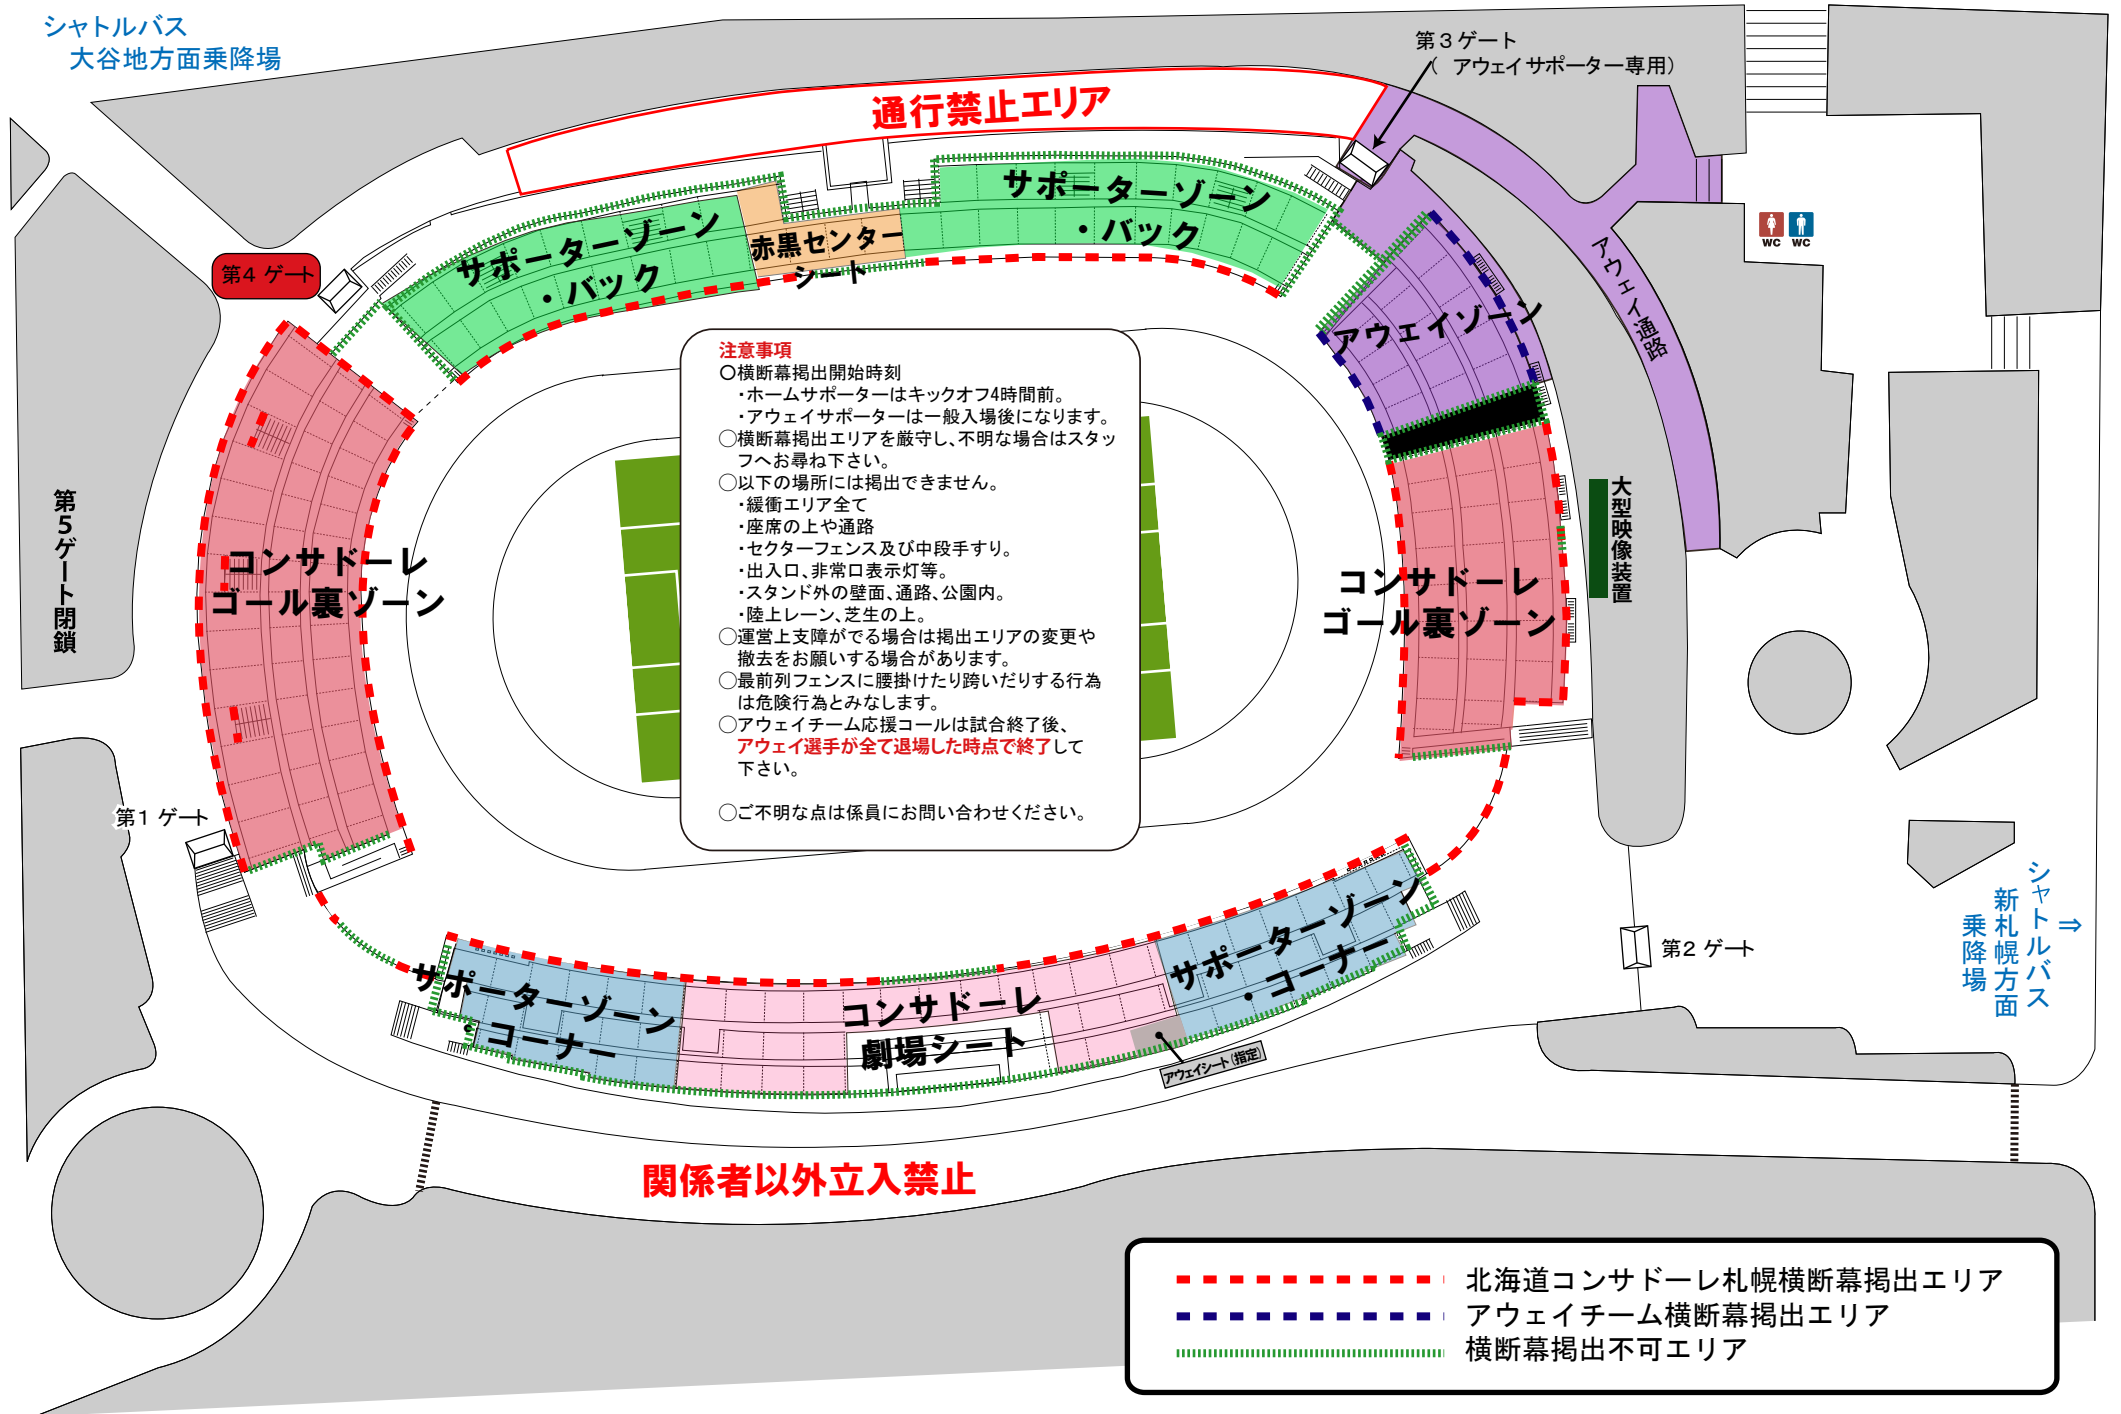

札幌厚別公園競技場 横断幕掲出可能エリア

シャトルバス
大谷地方面乗降場

通行禁止エリア

第3ゲート
(アウェイサポーター専用)

第4ゲート

サポーターゾーン
・バック

赤黒センター
シート

サポーターゾーン
・バック

アウェイゾーン

WC WC

大型映像装置

第5ゲート閉鎖

コンサドール
ゴール裏ゾーン

コンサドール
ゴール裏ゾーン

- 注意事項**
- 横断幕掲出開始時刻
 - ・ホームサポーターはキックオフ4時間前。
 - ・アウェイサポーターは一般入場後になります。
 - 横断幕掲出エリアを厳守し、不明な場合はスタッフへお尋ね下さい。
 - 以下の場所には掲出できません。
 - ・緩衝エリア全て
 - ・座席の上や通路
 - ・セクターフェンス及び中段手すり。
 - ・出入口、非常口表示灯等。
 - ・スタンド外の壁面、通路、公園内。
 - ・陸上レーン、芝生の上。
 - 運営上支障がでる場合は掲出エリアの変更や撤去をお願いする場合があります。
 - 最前列フェンスに腰掛けたり跨いだりする行為は危険行為とみなします。
 - アウェイチーム応援コールは試合終了後、**アウェイ選手が全て退場した時点で終了**して下さい。
 - ご不明な点は係員にお問い合わせください。

第1ゲート

サポーターゾーン
・コーナー

コンサドール
劇場シート

アウェイシート(指定)

サポーターゾーン
・コーナー

第2ゲート

シャトルバス
新札幌方面
乗降場

関係者以外立入禁止