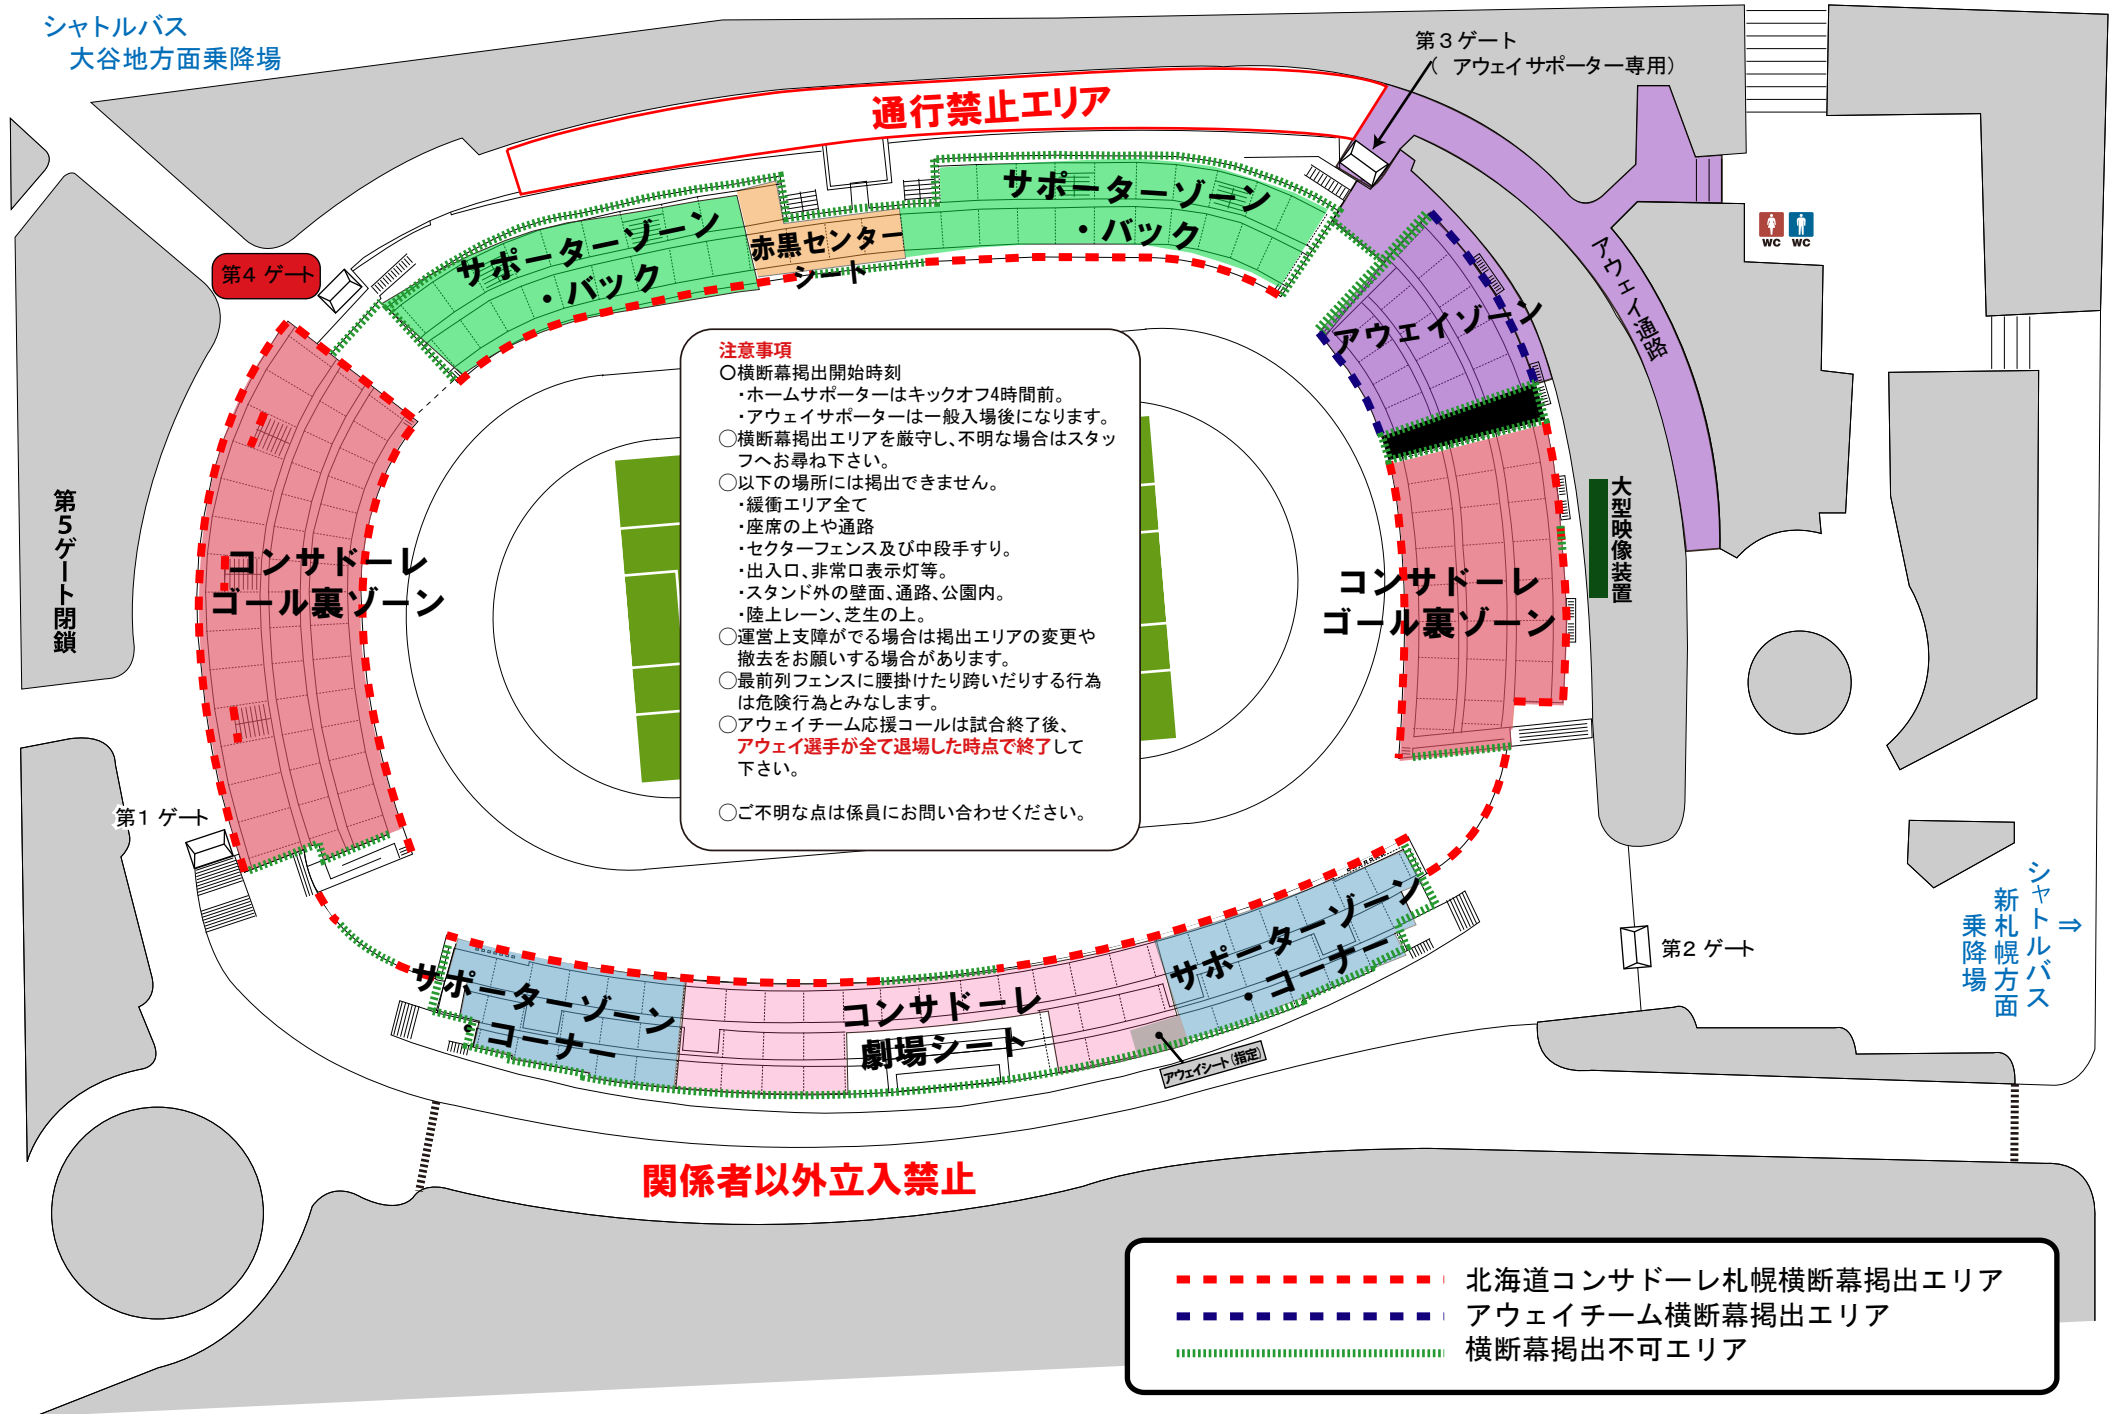

札幌厚別公園競技場 横断幕掲出可能エリア

シャトルバス
大谷地方面乗降場

通行禁止エリア

第3ゲート
(アウェイサポーター専用)

第4ゲート

サポーターゾーン
・バック

赤黒センター
シート

サポーターゾーン
・バック

アウェイゾーン

アウェイ通路

WC WC

大型映像装置

コンサドール
ゴール裏ゾーン

コンサドール
ゴール裏ゾーン

- 注意事項**
- 横断幕掲出開始時刻
 - ・ホームサポーターはキックオフ4時間前。
 - ・アウェイサポーターは一般入場後になります。
 - 横断幕掲出エリアを厳守し、不明な場合はスタッフへお尋ね下さい。
 - 以下の場所には掲出できません。
 - ・緩衝エリア全て
 - ・座席の上や通路
 - ・セクターフェンス及び中段手すり。
 - ・出入口、非常口表示灯等。
 - ・スタンド外の壁面、通路、公園内。
 - ・陸上レーン、芝生の上。
 - 運営上支障がでる場合は掲出エリアの変更や撤去をお願いする場合があります。
 - 最前列フェンスに腰掛けたり踏みだりする行為は危険行為とみなします。
 - アウェイチーム応援コールは試合終了後、**アウェイ選手が全て退場した時点で終了**して下さい。
 - ご不明な点は係員にお問い合わせください。

第5ゲート閉鎖

第1ゲート

サポーターゾーン
・コーナー

コンサドール
劇場シート

アウェイシート(指定)

サポーターゾーン
・コーナー

第2ゲート

シャトルバス
新札幌方面
乗降場

関係者以外立入禁止

- 北海道コンサドール札幌横断幕掲出エリア
- アウェイチーム横断幕掲出エリア
- ... 横断幕掲出不可エリア