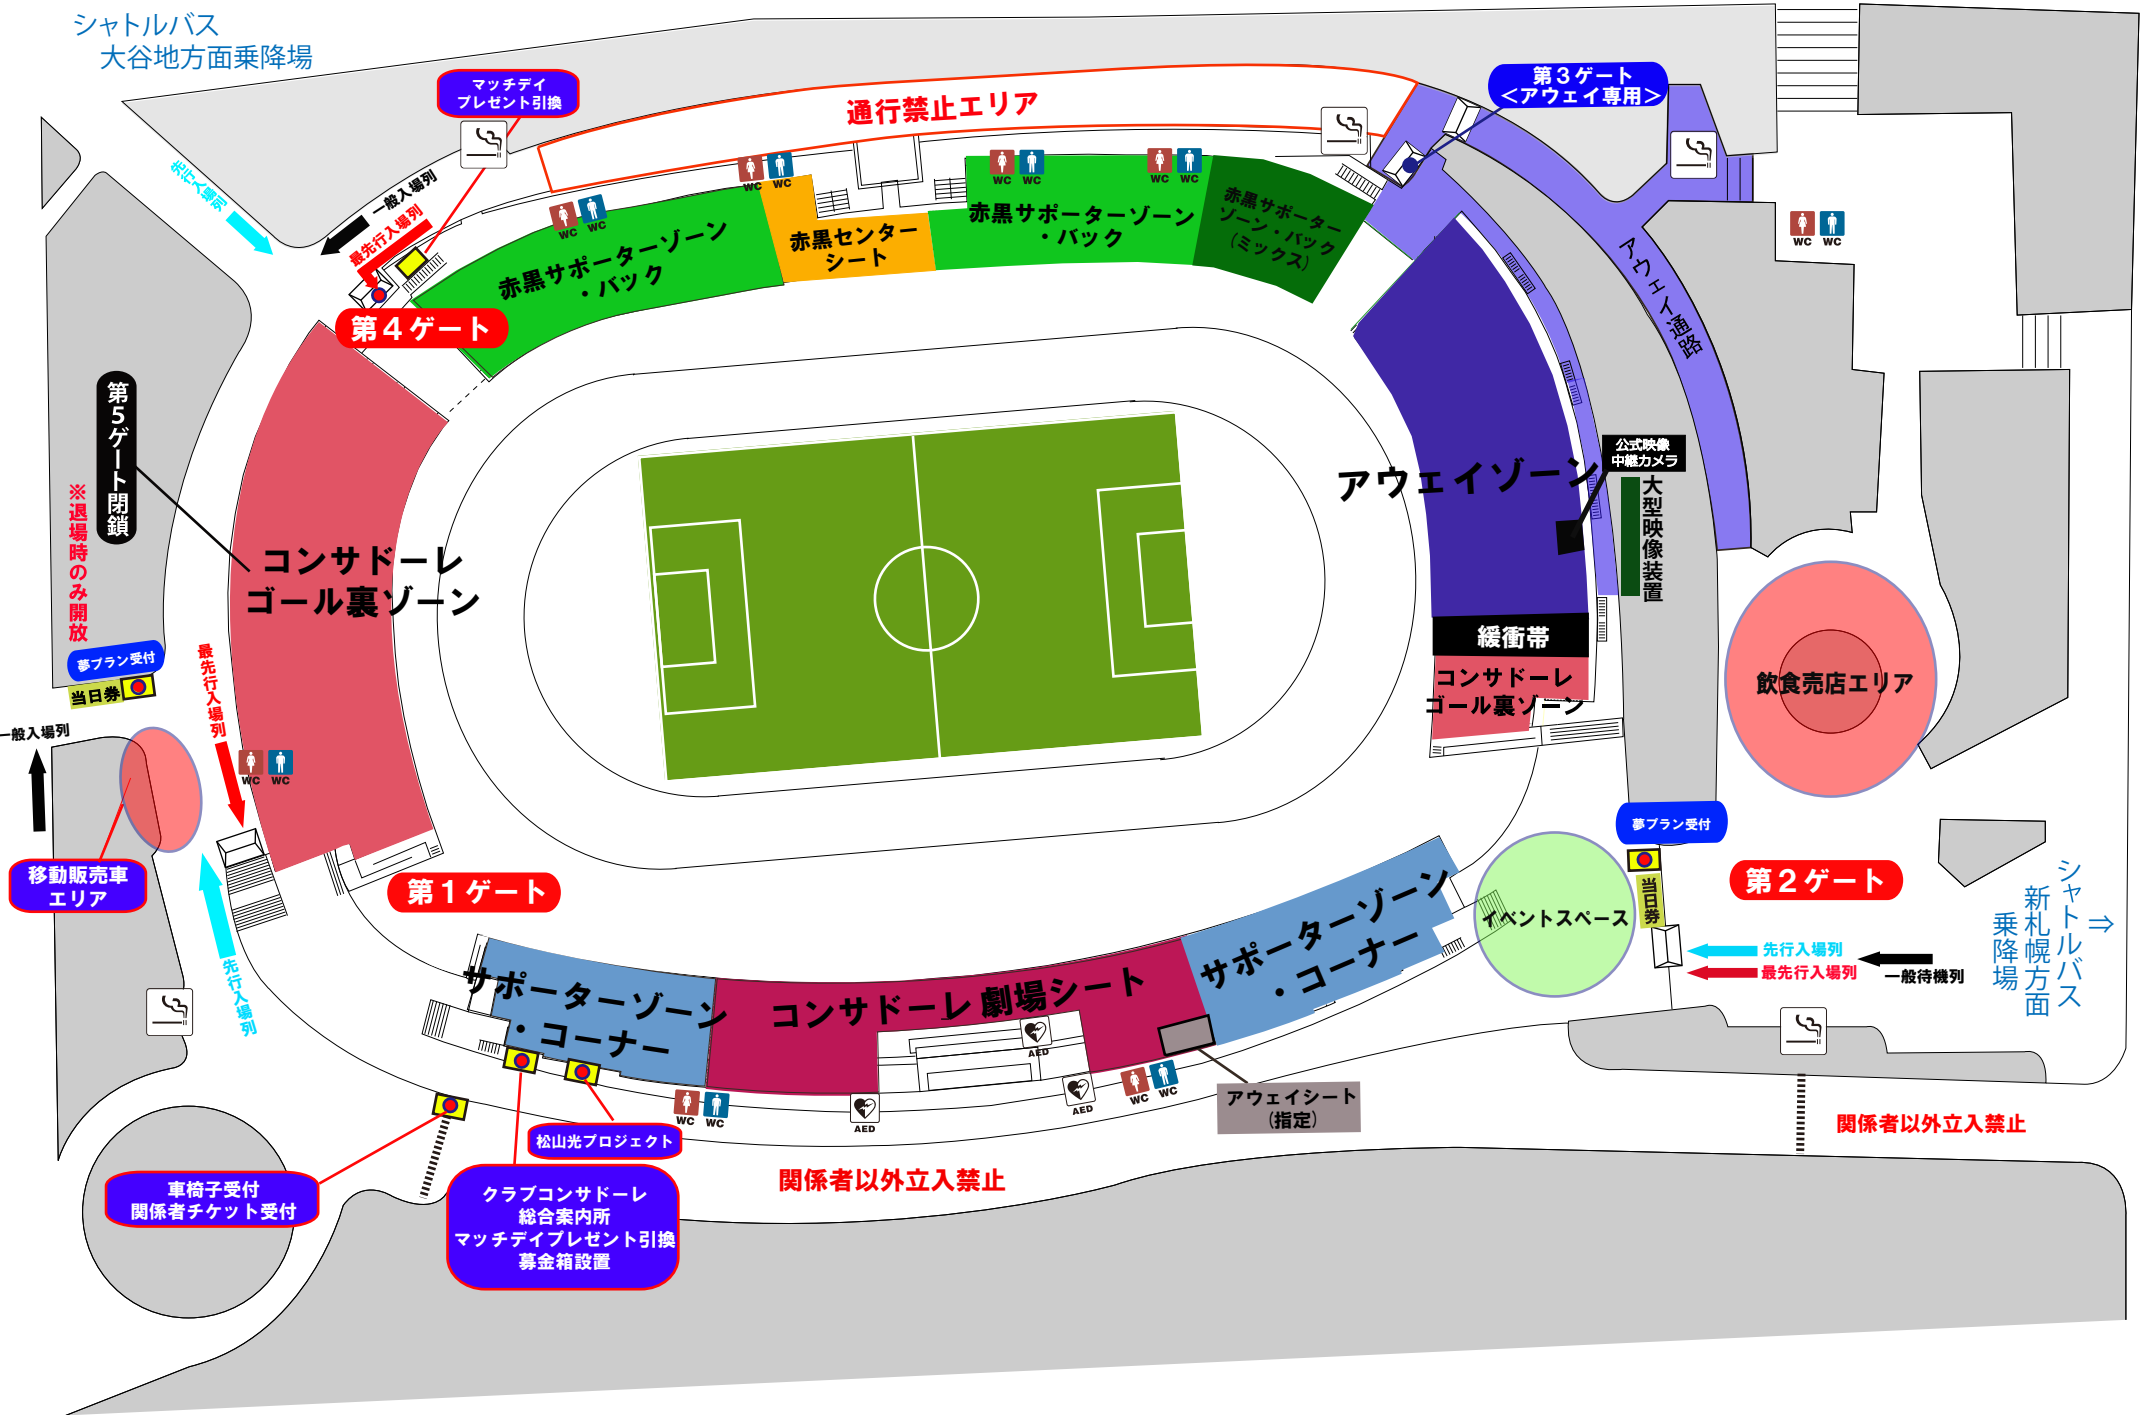

# 札幌厚別公園競技場

シャトルバス  
大谷方面乗降場

通行禁止エリア

第3ゲート  
<アウェイ専用>

マッチデイ  
プレゼント引換

第4ゲート

赤黒サポーターゾーン  
・バック

赤黒センター  
シート

赤黒サポーターゾーン  
・バック

赤黒サポーター  
ゾーン・バック  
(ミックス)

アウェイゾーン

公式映像  
中継カメラ  
大型映像装置

緩衝帯  
コンサドーレ  
ゴール裏ゾーン

飲食売店エリア

コンサドーレ  
ゴール裏ゾーン

第1ゲート

第2ゲート

サポーターゾーン  
・コーナー

コンサドーレ劇場シート

サポーターゾーン  
・コーナー

イベントスペース

シャトルバス  
新札幌方面  
乗降場

一般入場列

最先行入場列

最先行入場列  
一般待機列

移動販売車  
エリア

夢プラン受付  
当日券

夢プラン受付  
当日券

車椅子受付  
関係者チケット受付

松山亮プロジェクト  
クラブコンサドーレ  
総合案内所  
マッチデイプレゼント引換  
募金箱設置

アウェイシート  
(指定)

関係者以外立入禁止