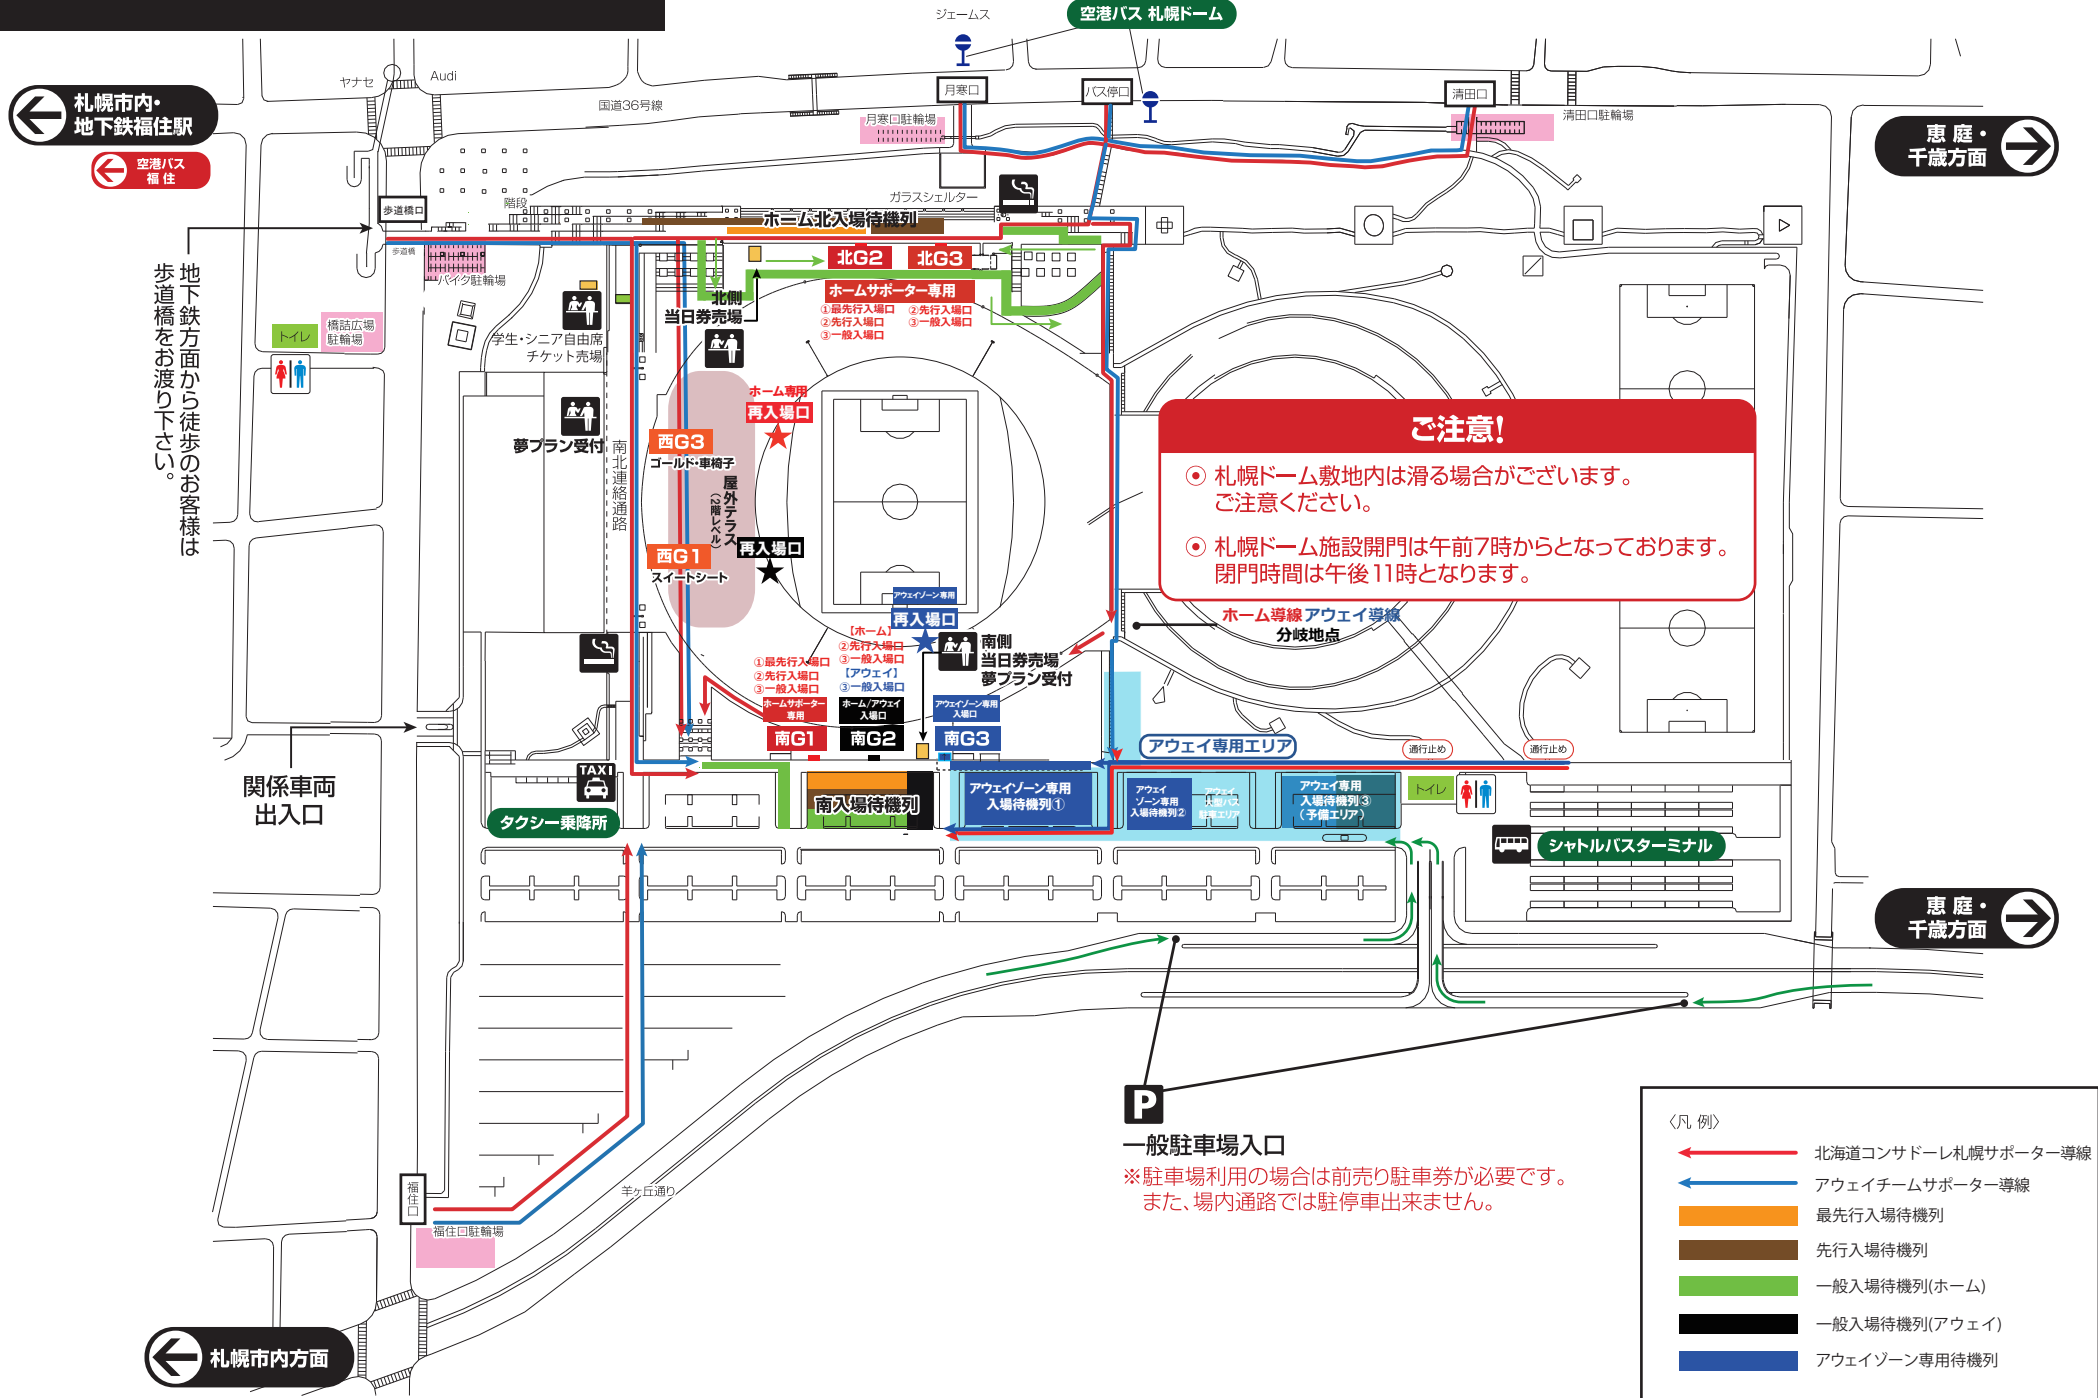

札幌ドーム 外周案内図

注 試合終了後、空港連絡バス(札幌ドーム)バス停では満席で通過する場合がありますのでご注意ください。

地下鉄方面から徒歩のお客様は歩道橋をお渡り下さい。

恵庭・千歳方面

恵庭・千歳方面

札幌市内・地下鉄福住駅

関係車両出入口

札幌市内方面

P

一般駐車場入口
※駐車場利用の場合は前売り駐車券が必要です。また、場内通路では駐車出来ません。

〈凡例〉

- 北海道コンサドーレ札幌サポーター導線
- アウェイチームサポーター導線
- 最先行入場待機列
- 先行入場待機列
- 一般入場待機列(ホーム)
- 一般入場待機列(アウェイ)
- アウェイゾーン専用待機列